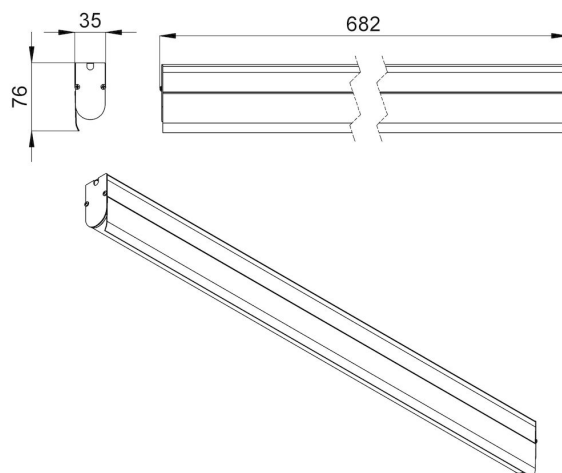

Технические данные

Светодиодный светильник ПромЛед Модерн v2.0 6
675мм (9Вт/1м) 48V DC 5000К Опал (Профиль,
козырек)

1. Описание серии

Серия архитектурных светильников малой мощности для контурной подсветки зданий и создания световых линий.

Корпус светильника – это трубка диаметром 31 мм из опалового ударопрочного УФ-стабилизированного поликарбоната.

Светильник комплектуется монтажным профилем, в котором размещаются элементы проводки, используемые для транзитного подключения. При необходимости можно скрыть источник освещения, дополнив профиль специальным алюминиевым козырьком.

2. КСС и Габаритный чертеж

Кривая силы света

Габаритный чертеж

3. Основные технические данные и характеристики

Характеристики	Значение
Мощность, [Вт ±10%]:	6
Световой поток светильника, [лм ±5%]:	660
Номинальная коррелированная цветовая температура по ГОСТ 34819-2021, [К]:	5 000
Тип кривой силы света:	косинусная
Тип рассеивателя:	опал
Угол излучения, [°]:	100
Индекс цветопередачи (CRI), не менее:	80
Род тока:	DC
Напряжение питания, [В]:	48
Класс защиты от поражения электрическим током (по ГОСТ IEC 60598-1-2017):	III
Степень защиты от пыли и влаги (по ГОСТ IEC 60598-1-2017):	IP67
Климатическое исполнение (по ГОСТ 15150-69):	УХЛ1
Температура эксплуатации, [°C]:	от -50 до +50
Срок службы светильника, не менее, [лет]:	12
Срок службы светодиодов, не менее, [ч]:	100 000
Гарантийный срок на светильник, [мес.]:	60
Материал корпуса:	УФ-стабилизированный поликарбонат
Габаритные размеры, не более, [мм]:	682×76×35
Тип крепления:	накладной
Масса, [кг]:	0,5