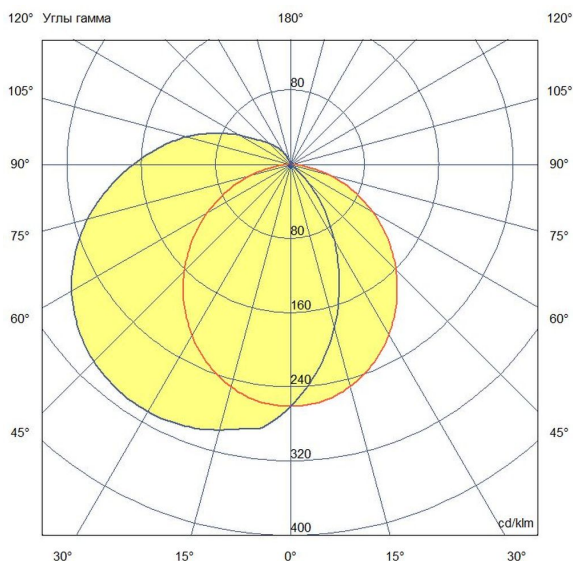

Технические данные

Светодиодный светильник ПромЛед Модерн v2.0 6
675мм (9Вт/1м) 48V DC 5000К Опал (Профиль,
козырек)

1. Описание серии

Серия архитектурных светильников малой мощности для контурной подсветки зданий и создания световых линий.

2. КСС и Габаритный чертеж

Кривая силы света

Габаритный чертеж

3. Основные технические данные и характеристики

Характеристики	Значение
Мощность, [Вт ±10%]:	6
Световой поток светильника, [лм ±5%]:	660
Номинальная коррелированная цветовая температура по ГОСТ 34819-2021, [К]:	5 000
Тип кривой силы света:	косинусная
Тип рассеивателя:	опал
Угол излучения, [°]:	100
Индекс цветопередачи (CRI), не менее:	80
Род тока:	DC
Напряжение питания, [В]:	48
Класс защиты от поражения электрическим током (по ГОСТ IEC 60598-1-2017):	III
Степень защиты от пыли и влаги (по ГОСТ IEC 60598-1-2017):	IP67
Климатическое исполнение (по ГОСТ 15150-69):	УХЛ1
Температура эксплуатации, [°C]:	от -50 до +50
Срок службы светильника, не менее, [лет]:	12
Срок службы светодиодов, не менее, [ч]:	100 000
Гарантийный срок на светильник, [мес.]:	60
Материал корпуса:	УФ-стабилизированный поликарбонат
Габаритные размеры, не более, [мм]:	682×76×35
Тип крепления:	накладной
Масса, [кг]:	0,5