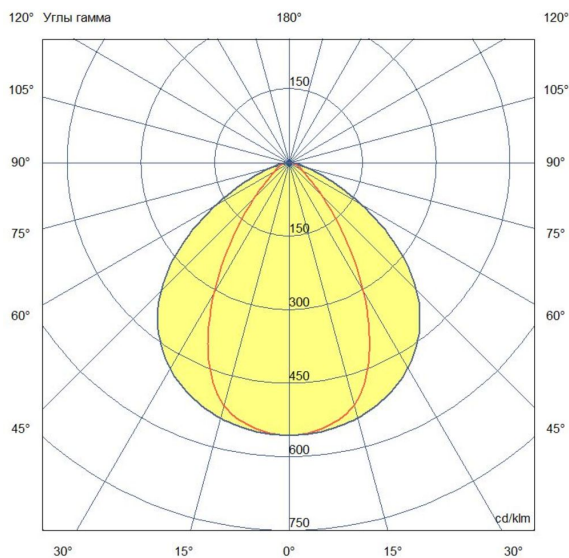

Технические данные

Светодиодный светильник ПромЛед Маркет Плано
80 4000К 60×105° Трек

1. Описание серии

Серия линейных трековых светильников для освещения:

- торговых объектов,
- выставочных площадок,
- административно-офисных помещений и т.д.

2. КСС и Габаритный чертеж

Кривая силы света

Габаритный чертеж

3. Основные технические данные и характеристики

Характеристики	Значение
Мощность, [Вт ±10%]:	80
Световой поток светильника, [лм ±5%]:	13 500
Номинальная коррелированная цветовая температура по ГОСТ 34819-2021, [К]:	4 000
Тип кривой силы света:	Осевая
Угол излучения, [°]:	60x105
Индекс цветопередачи (CRI), не менее:	80
Род тока:	AC
Коэффициент пульсации (Кп), не более, [%]:	1
Напряжение питания, [В]:	~176-264
Частота напряжения электропитания, [Гц ±10%]:	50
Коэффициент мощности (Pф), не менее:	0,98
Класс защиты от поражения электрическим током (по ГОСТ IEC 60598-1-2017):	II
Степень защиты от пыли и влаги (по ГОСТ IEC 60598-1-2017):	IP30
Климатическое исполнение (по ГОСТ 15150-69):	УХЛ4
Температура эксплуатации, [°С]:	от -40 до +50
Срок службы светильника, не менее, [лет]:	12
Срок службы светодиодов, не менее, [ч]:	100 000
Гарантийный срок на светильник, [мес.]:	60
Материал корпуса:	ABS-пластик
Цвет покраски:	RAL9005 Глянec
Габаритные размеры, не более, [мм]:	582×194×94
Тип крепления:	Трехфазный трековый шинопровод
Масса, [кг]:	2,2