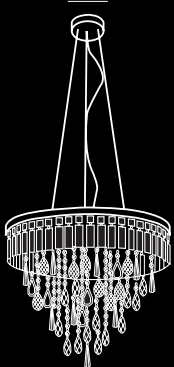

Kalabria

8

52

Ø 18

120

40

52

2 IN 1
ONE LAMP
PENDANT/TOP

Kalabria

AZ2108

TOP/PENDANT
G9 6x MAX 40W
metal/crystal