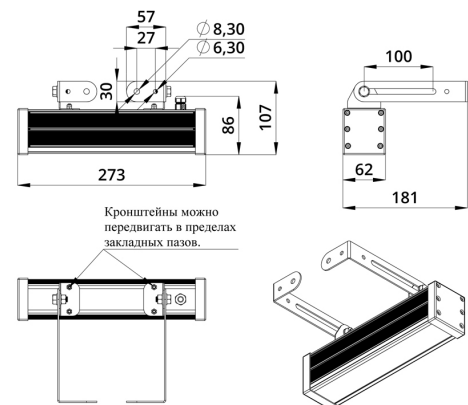

Светильники просты в монтаже за счёт кронштейна с удобной системой фиксации угла поворота. Возможно транзитное подключение в единую линию с помощью коннекторов.

2. КСС и Габаритный чертеж

Кривая силы света

Габаритный чертеж

3. Основные технические данные и характеристики

Характеристики	Значение
Мощность, [Вт ±10%]:	19
Световой поток светильника, [лм ±5%]:	1 550
Цвет свечения:	RGBW
Номинальная коррелированная цветовая температура по ГОСТ 34819-2021, [К]:	4 000
Тип кривой силы света:	глубокая
Угол излучения, [°]:	50
Индекс цветопередачи (CRI), не менее:	70
Род тока:	DC
Коэффициент пульсации (Кп), не более, [%]:	1
Напряжение питания, [В]:	24-36
Коэффициент мощности (Pф), не менее:	0,95
Класс защиты от поражения электрическим током (по ГОСТ IEC 60598-1-2017):	III
Степень защиты от пыли и влаги (по ГОСТ IEC 60598-1-2017):	IP67
Климатическое исполнение (по ГОСТ 15150-69):	УХЛ1
Температура эксплуатации, [°С]:	от -40 до +50
Срок службы светильника, не менее, [лет]:	12
Срок службы светодиодов, не менее, [ч]:	100 000
Гарантийный срок на светильник, [мес.]:	60
Материал оптического элемента:	УФ-стабилизированный поликарбонат
Материал корпуса:	экструдированный сплав алюминия
Материал рассеивателя:	закаленное стекло
Цвет покраски:	-
Габаритные размеры, не более, [мм]:	273×181×107
Тип крепления:	поворотный кронштейн
Масса, [кг]:	1
Интерфейс управления/диммирования:	DMX