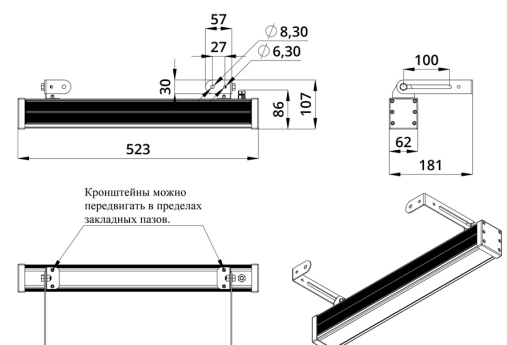

Светильники просты в монтаже за счёт кронштейна с удобной системой фиксации угла поворота. Возможно транзитное подключение в единую линию с помощью коннекторов.

2. КСС и Габаритный чертеж

Кривая силы света

Габаритный чертеж

3. Основные технические данные и характеристики

Характеристики	Значение
Мощность, [Вт ±10%]:	38
Световой поток светильника, [лм ±5%]:	2 880
Цвет свечения:	RGBW
Номинальная коррелированная цветовая температура по ГОСТ 34819-2021, [К]:	3 000
Тип кривой силы света:	осевая
Угол излучения, [°]:	10x65
Индекс цветопередачи (CRI), не менее:	70
Род тока:	DC
Коэффициент пульсации (Кп), не более, [%]:	1
Напряжение питания, [В]:	24-36
Коэффициент мощности (Pф), не менее:	0,95
Класс защиты от поражения электрическим током (по ГОСТ IEC 60598-1-2017):	III
Степень защиты от пыли и влаги (по ГОСТ IEC 60598-1-2017):	IP67
Климатическое исполнение (по ГОСТ 15150-69):	УХЛ1
Температура эксплуатации, [°С]:	от -40 до +50
Срок службы светильника, не менее, [лет]:	12
Срок службы светодиодов, не менее, [ч]:	100 000
Гарантийный срок на светильник, [мес.]:	60
Материал оптического элемента:	УФ-стабилизированный поликарбонат
Материал корпуса:	экструдированный сплав алюминия
Материал рассеивателя:	закаленное стекло
Цвет покраски:	-
Габаритные размеры, не более, [мм]:	523×181×107
Тип крепления:	поворотный кронштейн
Масса, [кг]:	1,6
Интерфейс управления/диммирования:	DMX