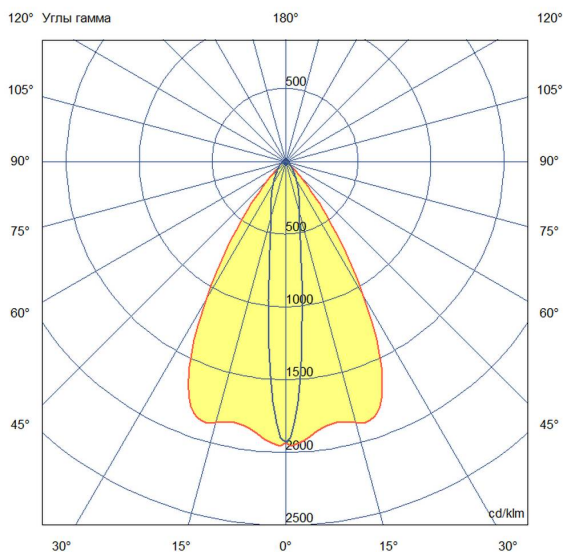

Технические данные

Светодиодный светильник ПромЛед Барокко 40
500мм Оптик 24-36V DC RGBW DMX 3000K 10×65°

1. Описание серии

Серия линейных светодиодных светильников с RGB(W)-диодами для заливного архитектурного освещения фасадов или акцентной подсветки отдельных элементов зданий.

Габаритный чертеж

3. Основные технические данные и характеристики

Характеристики	Значение
Мощность, [Вт ±10%]:	38
Световой поток светильника, [лм ±5%]:	2 880
Цвет свечения:	RGBW
Номинальная коррелированная цветовая температура по ГОСТ 34819-2021, [К]:	3 000
Тип кривой силы света:	осевая
Угол излучения, [°]:	10x65
Индекс цветопередачи (CRI), не менее:	70
Род тока:	DC
Коэффициент пульсации (Кп), не более, [%]:	1
Напряжение питания, [В]:	24-36
Коэффициент мощности (Pф), не менее:	0,95
Класс защиты от поражения электрическим током (по ГОСТ IEC 60598-1-2017):	III
Степень защиты от пыли и влаги (по ГОСТ IEC 60598-1-2017):	IP67
Климатическое исполнение (по ГОСТ 15150-69):	УХЛ1
Температура эксплуатации, [°С]:	от -40 до +50
Срок службы светильника, не менее, [лет]:	12
Срок службы светодиодов, не менее, [ч]:	100 000
Гарантийный срок на светильник, [мес.]:	60
Материал оптического элемента:	УФ-стабилизированный поликарбонат
Материал корпуса:	экструдированный сплав алюминия
Материал рассеивателя:	закаленное стекло
Цвет покраски:	-
Габаритные размеры, не более, [мм]:	523×181×107
Тип крепления:	поворотный кронштейн
Масса, [кг]:	1,6
Интерфейс управления/диммирования:	DMX