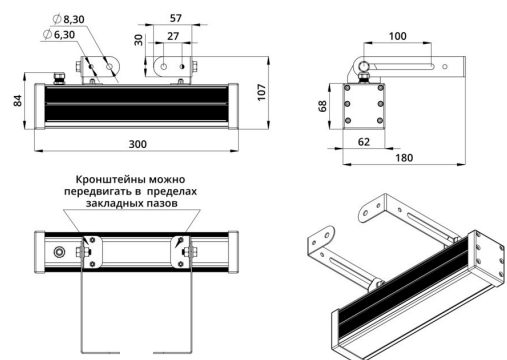

Технические данные

Светодиодный светильник ПромЛед Барокко 6
300мм Оптик Зеленый 25°

1. Описание серии

Серия линейных светодиодных светильников для заливного архитектурного освещения фасадов или акцентной подсветки отдельных элементов зданий.

Экструдированный корпус различных длин и широкий мощный ряд позволяют решать самые разные задачи архитектурного освещения. Для создания узконаправленного освещения на каждый отдельный светодиод установлены индивидуальные линзы. Рассеиватель: ударопрочное закаленное стекло или прозрачный/опаловый УФ-стабилизированный поликарбонат. Светильники «Барокко Оптик» устанавливаются на поворотный кронштейн с системой фиксации угла поворота. Возможно транзитное подключение в единую линию с помощью коннекторов.

2. КСС и Габаритный чертеж

Кривая силы света

Габаритный чертеж

3. Основные технические данные и характеристики

Характеристики	Значение
Мощность, [Вт ±10%]:	6
Световой поток светильника, [лм ±5%]:	560
Цвет свечения:	GREEN
Тип кривой силы света:	концентрированная
Тип рассеивателя:	прозрачный
Угол излучения, [°]:	25
Род тока:	AC
Коэффициент пульсации (Кп), не более, [%]:	1
Напряжение питания, [В]:	~176-264
Частота напряжения электропитания, [Гц ±10%]:	50
Коэффициент мощности (Pф), не менее:	0,98
Класс защиты от поражения электрическим током (по ГОСТ IEC 60598-1-2017):	I
Степень защиты от пыли и влаги (по ГОСТ IEC 60598-1-2017):	IP67
Климатическое исполнение (по ГОСТ 15150-69):	УХЛ1
Температура эксплуатации, [°С]:	от -50 до +50
Срок службы светильника, не менее, [лет]:	12
Срок службы светодиодов, не менее, [ч]:	100 000
Гарантийный срок на светильник, [мес.]:	60
Материал корпуса:	экструдированный сплав алюминия
Материал рассеивателя:	УФ-стабилизированный поликарбонат
Цвет покраски:	-
Габаритные размеры, не более, [мм]:	300×180×107
Тип крепления:	поворотный кронштейн
Масса, [кг]:	1,2