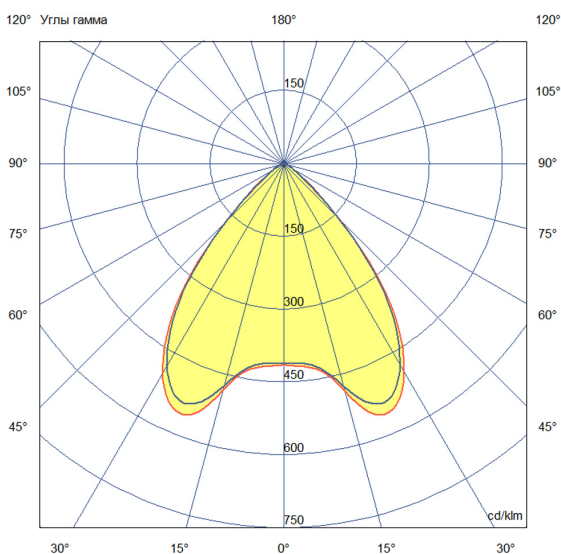

Технические данные

Светодиодный светильник ПромЛед Барокко 40
500мм Оптик RGB DMX 90°

1. Описание серии

Серия линейных светодиодных светильников с RGB(W)-диодами для заливного архитектурного освещения фасадов или акцентной подсветки отдельных элементов зданий.

Габаритный чертеж

3. Основные технические данные и характеристики

Характеристики	Значение
Мощность, [Вт ±10%]:	42
Световой поток светильника, [лм ±5%]:	2 520
Световая отдача, [лм/Вт]:	60
Цвет свечения:	RGB
Тип кривой силы света:	косинусная
Угол излучения, [°]:	90
Род тока:	AC
Коэффициент пульсации (Кп), не более, [%]:	1
Напряжение питания, [В]:	~176-264
Частота напряжения электропитания, [Гц ±10%]:	50
Коэффициент мощности (Pф), не менее:	0,95
Класс защиты от поражения электрическим током (по ГОСТ IEC 60598-1-2017):	I
Степень защиты от пыли и влаги (по ГОСТ IEC 60598-1-2017):	IP67
Климатическое исполнение (по ГОСТ 15150-69):	УХЛ1
Температура эксплуатации, [°С]:	от -40 до +50
Срок службы светильника, не менее, [лет]:	12
Срок службы светодиодов, не менее, [ч]:	100 000
Гарантийный срок на светильник, [мес.]:	60
Материал оптического элемента:	УФ-стабилизированный поликарбонат
Материал корпуса:	экструдированный сплав алюминия
Материал рассеивателя:	закаленное стекло
Цвет покраски:	-
Габаритные размеры, не более, [мм]:	523×181×107
Тип крепления:	поворотный кронштейн
Масса, [кг]:	1,6
Интерфейс управления/диммирования:	DMX