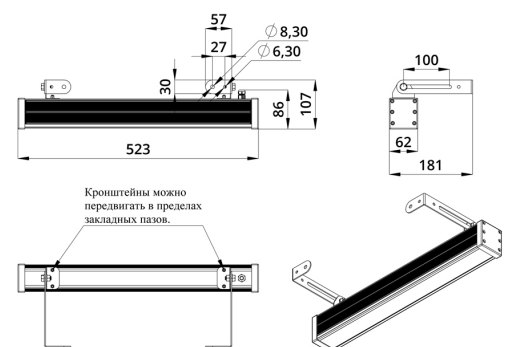

Светильники просты в монтаже за счёт кронштейна с удобной системой фиксации угла поворота. Возможно транзитное подключение в единую линию с помощью коннекторов.

2. КСС и Габаритный чертеж

Кривая силы света

Габаритный чертеж

3. Основные технические данные и характеристики

Характеристики	Значение
Мощность, [Вт ±10%]:	42
Световой поток светильника, [лм ±5%]:	2 520
Световая отдача, [лм/Вт]:	60
Цвет свечения:	RGB
Тип кривой силы света:	косинусная
Угол излучения, [°]:	90
Род тока:	AC
Коэффициент пульсации (Кп), не более, [%]:	1
Напряжение питания, [В]:	~176-264
Частота напряжения электропитания, [Гц ±10%]:	50
Коэффициент мощности (Pф), не менее:	0,95
Класс защиты от поражения электрическим током (по ГОСТ IEC 60598-1-2017):	I
Степень защиты от пыли и влаги (по ГОСТ IEC 60598-1-2017):	IP67
Климатическое исполнение (по ГОСТ 15150-69):	УХЛ1
Температура эксплуатации, [°С]:	от -40 до +50
Срок службы светильника, не менее, [лет]:	12
Срок службы светодиодов, не менее, [ч]:	100 000
Гарантийный срок на светильник, [мес.]:	60
Материал оптического элемента:	УФ-стабилизированный поликарбонат
Материал корпуса:	экструдированный сплав алюминия
Материал рассеивателя:	закаленное стекло
Цвет покраски:	-
Габаритные размеры, не более, [мм]:	523×181×107
Тип крепления:	поворотный кронштейн
Масса, [кг]:	1,6
Интерфейс управления/диммирования:	DMX