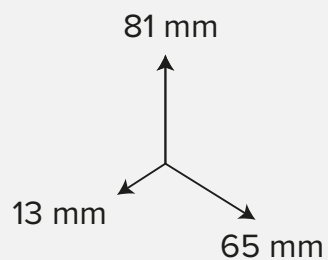

Характеристики источника света

- COB светодиод
- Яркость 100 Люмен

Характеристики источника питания

- Питание светильника от 3-х батареек типа AAA / LR03 (в комплект не входят)

Общие характеристики

- Вес светильника 45 г.
- Материал корпуса: ABS-пластик
- IP40 класс пылевлагозащиты
- 3 варианта крепления (отверстие под шуруп, магнитные держатели, лента-липучка)
- Удобное включение (имитация переключателя)

jazzway.