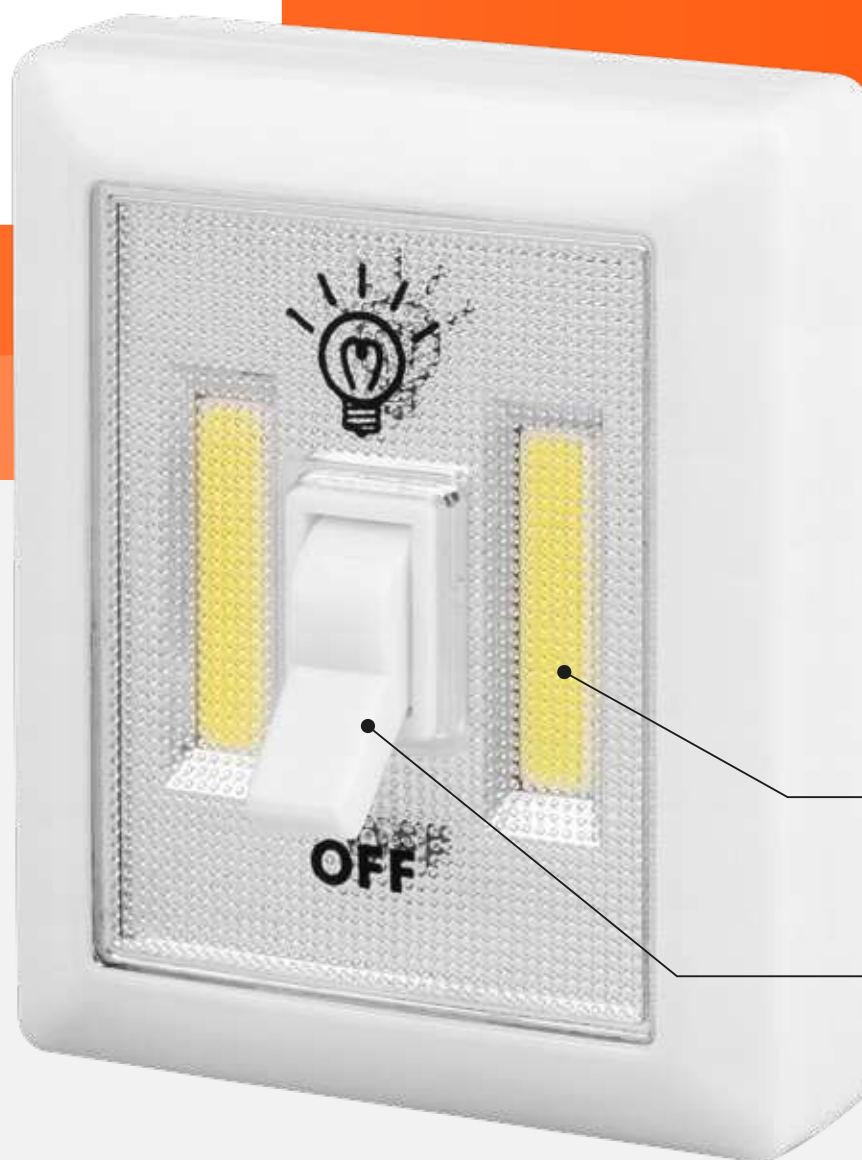

TS2-L2W

jazzway®

WIRELESS

БЕСПРОВОДНОЙ СВЕТОДИОДНЫЙ СВЕТИЛЬНИК

Лента-липучка

Магнитные
держатели

COB светодиод

Выключатель

РАБОТАЕТ
ОТ БАТАРЕЕК

КРЕПЛЕНИЕ
К СТЕНЕ

Характеристики источника света

- COB светодиод
- Яркость 100 Люмен

Характеристики источника питания

- Питание светильника от 3-х батареек типа AAA / LR03 (в комплект не входят)

Общие характеристики

- Вес светильника 45 г.
- Материал корпуса: ABS-пластик
- IP40 класс пылевлагозащиты
- 3 варианта крепления (отверстие под шуруп, магнитные держатели, лента-липучка)
- Удобное включение (имитация переключателя)