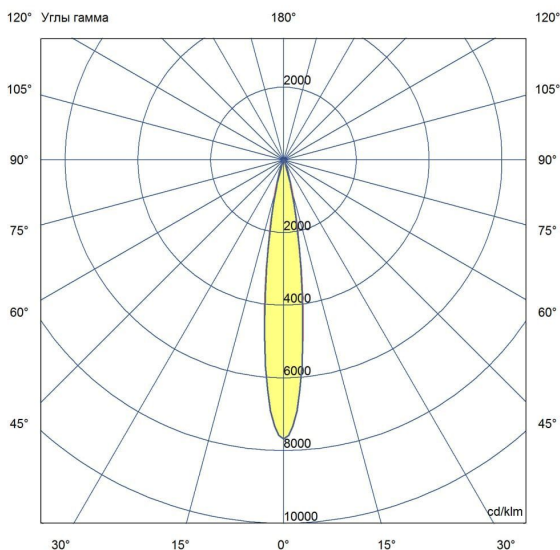

Технические данные

Светодиодный светильник ПромЛед Барокко 60
750мм Оптик 24-36V DC RGBW DMX 4000K 15°

1. Описание серии

Серия линейных светодиодных светильников с RGB(W)-диодами для заливного архитектурного освещения фасадов или акцентной подсветки отдельных элементов зданий.

Габаритный чертеж

3. Основные технические данные и характеристики

Характеристики	Значение
Мощность, [Вт ±10%]:	58
Световой поток светильника, [лм ±5%]:	4 600
Цвет свечения:	RGBW
Номинальная коррелированная цветовая температура по ГОСТ 34819-2021, [К]:	4 000
Тип кривой силы света:	концентрированная
Угол излучения, [°]:	15
Индекс цветопередачи (CRI), не менее:	70
Род тока:	DC
Коэффициент пульсации (Кп), не более, [%]:	1
Напряжение питания, [В]:	24-36
Коэффициент мощности (P _f), не менее:	0,95
Класс защиты от поражения электрическим током (по ГОСТ IEC 60598-1-2017):	III
Степень защиты от пыли и влаги (по ГОСТ IEC 60598-1-2017):	IP67
Климатическое исполнение (по ГОСТ 15150-69):	УХЛ1
Температура эксплуатации, [°С]:	от -40 до +50
Срок службы светильника, не менее, [лет]:	12
Срок службы светодиодов, не менее, [ч]:	100 000
Гарантийный срок на светильник, [мес.]:	60
Материал оптического элемента:	УФ-стабилизированный поликарбонат
Материал корпуса:	экструдированный сплав алюминия
Материал рассеивателя:	закаленное стекло
Цвет покраски:	-
Габаритные размеры, не более, [мм]:	773×181×107
Тип крепления:	поворотный кронштейн
Масса, [кг]:	2,1
Интерфейс управления/диммирования:	DMX