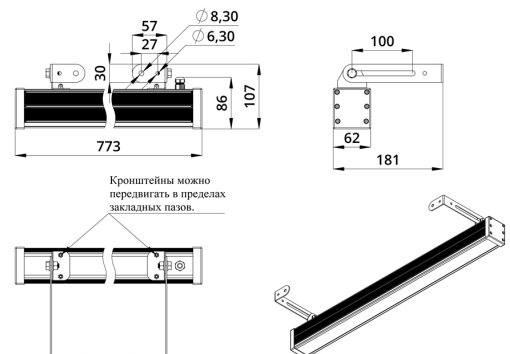

Светильники просты в монтаже за счёт кронштейна с удобной системой фиксации угла поворота. Возможно транзитное подключение в единую линию с помощью коннекторов.

2. КСС и Габаритный чертеж

Кривая силы света

Габаритный чертеж

3. Основные технические данные и характеристики

Характеристики	Значение
Мощность, [Вт ±10%]:	58
Световой поток светильника, [лм ±5%]:	4 600
Цвет свечения:	RGBW
Номинальная коррелированная цветовая температура по ГОСТ 34819-2021, [К]:	4 000
Тип кривой силы света:	концентрированная
Угол излучения, [°]:	15
Индекс цветопередачи (CRI), не менее:	70
Род тока:	DC
Коэффициент пульсации (Кп), не более, [%]:	1
Напряжение питания, [В]:	24-36
Коэффициент мощности (P _f), не менее:	0,95
Класс защиты от поражения электрическим током (по ГОСТ IEC 60598-1-2017):	III
Степень защиты от пыли и влаги (по ГОСТ IEC 60598-1-2017):	IP67
Климатическое исполнение (по ГОСТ 15150-69):	УХЛ1
Температура эксплуатации, [°С]:	от -40 до +50
Срок службы светильника, не менее, [лет]:	12
Срок службы светодиодов, не менее, [ч]:	100 000
Гарантийный срок на светильник, [мес.]:	60
Материал оптического элемента:	УФ-стабилизированный поликарбонат
Материал корпуса:	экструдированный сплав алюминия
Материал рассеивателя:	закаленное стекло
Цвет покраски:	-
Габаритные размеры, не более, [мм]:	773×181×107
Тип крепления:	поворотный кронштейн
Масса, [кг]:	2,1
Интерфейс управления/диммирования:	DMX