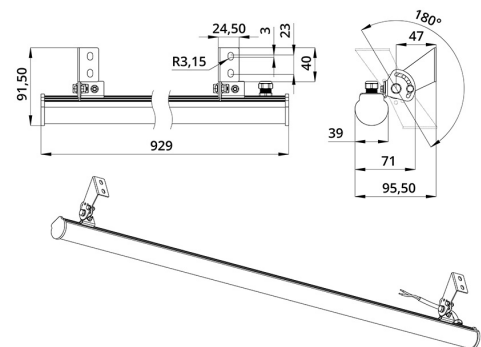

## Технические данные

Светодиодный светильник ПромЛед Модерн 8 929мм

Светильники могут быть изготовлены со светодиодами разноцветного свечения.

Компактный корпус светильника «Модерн» - это трубка диаметром 35 мм из опалового ударопрочного поликарбоната с равномерным распределением светового потока 270°, который можно ограничить с помощью специальных козырьков с регулируемым углом. Возможно транзитное подключение до 10 светильников с питанием от одного драйвера.

### 2. КСС и Габаритный чертеж

Кривая силы света

Габаритный чертеж

ООО "Пром-Свет"

+7 (800) 200-39-22  
Звонки по РФ - бесплатно  
www.promled.com

г. Санкт-Петербург  
Производство и главный офис  
195279, ш. Революции, 102В  
Телефон: +7 (812) 425-01-63  
Email: info@promled.com

### 3. Основные технические данные и характеристики

Характеристики	Значение
Мощность, [Вт ±10%]:	8,3
Световой поток светильника, [лм ±5%]:	1 200
Номинальная коррелированная цветовая температура по ГОСТ 34819-2021, [К]:	4 000
Тип кривой силы света:	равномерная
Тип рассеивателя:	прозрачный
Угол излучения, [°]:	120
Индекс цветопередачи (CRI), не менее:	80
Род тока:	DC
Напряжение питания, [В]:	24
Класс защиты от поражения электрическим током (по ГОСТ IEC 60598-1-2017):	III
Степень защиты от пыли и влаги (по ГОСТ Р МЭК 60598-1-2017):	IP67
Климатическое исполнение (по ГОСТ 15150-69):	УХЛ1
Температура эксплуатации, [°С]:	от -40 до +50
Срок службы светильника, не менее, [лет]:	12
Срок службы светодиодов, не менее, [ч]:	100 000
Гарантийный срок на светильник, [мес.]:	60
Материал корпуса:	УФ-стабилизированный поликарбонат
Габаритные размеры, не более, [мм]:	929×96×92
Тип крепления:	поворотный кронштейн
Масса, [кг]:	0,5