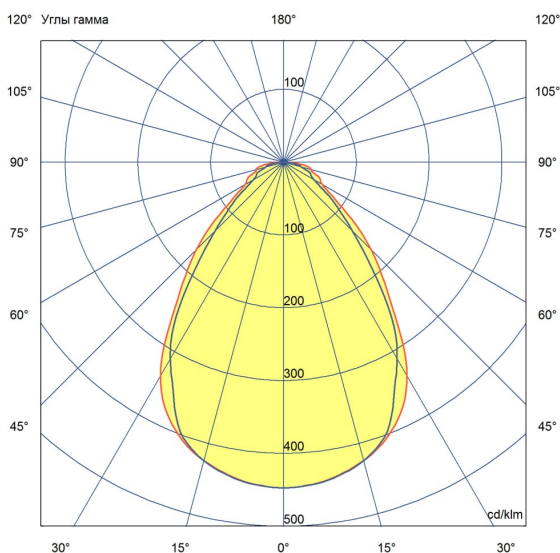

2. КСС и Габаритный чертеж

Кривая силы света