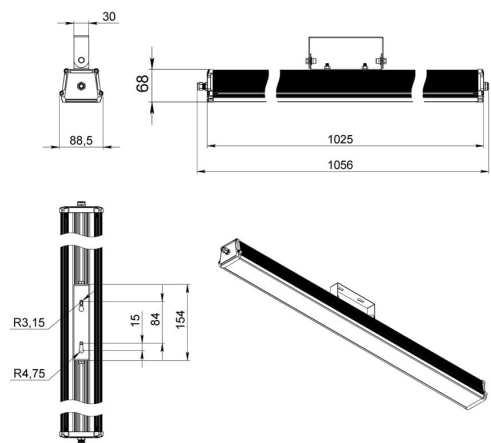

Габаритный чертеж