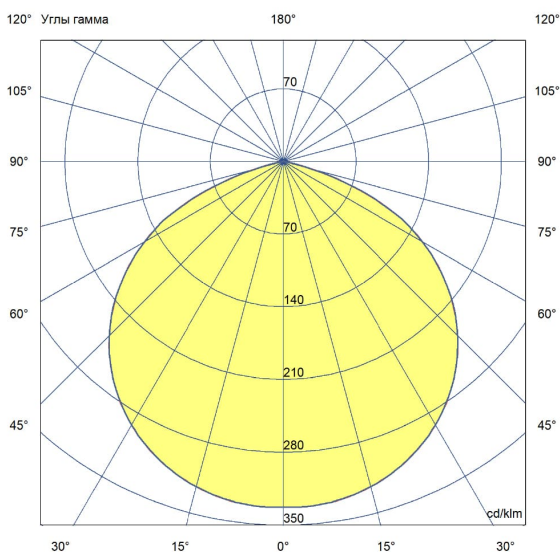

Технические данные

Светодиодный светильник ПромЛед Профи Нео
200 L Эко 4000K 120°

1. Описание серии

Серия подвесных светодиодных светильников для освещения промышленных цехов и производственных площадок, складских помещений, спортивных объектов и прочих площадей с высокими потолками.

2. КСС и Габаритный чертеж

Кривая силы света

Габаритный чертеж

3. Основные технические данные и характеристики

Характеристики	Значение
Мощность, [Вт ±10%]:	200
Световой поток светильника, [лм ±5%]:	36 600
Номинальная коррелированная цветовая температура по ГОСТ 34819-2021, [К]:	4 000
Тип кривой силы света:	косинусная
Угол излучения, [°]:	120
Индекс цветопередачи (CRI), не менее:	70
Род тока:	AC
Коэффициент пульсации (Кп), не более, [%]:	1
Напряжение питания, [В]:	~90-305
Частота напряжения электропитания, [Гц ±10%]:	50
Коэффициент мощности (P _f), не менее:	0,98
Класс защиты от поражения электрическим током (по ГОСТ IEC 60598-1-2017):	I
Рекомендуемая высота установки, [м]:	3-50
Степень защиты от пыли и влаги (по ГОСТ IEC 60598-1-2017):	IP67
Климатическое исполнение (по ГОСТ 15150-69):	УХЛ1
Температура эксплуатации, [°C]:	от -60 до +50
Срок службы светильника, не менее, [лет]:	12
Срок службы светодиодов, не менее, [ч]:	100 000
Гарантийный срок на светильник, [мес.]:	36
Материал корпуса:	сплав алюминия, литой под давлением
Материал рассеивателя:	-
Габаритные размеры, не более, [мм]:	Ø417×206
Тип крепления:	подвесной
Масса, [кг]:	3,7