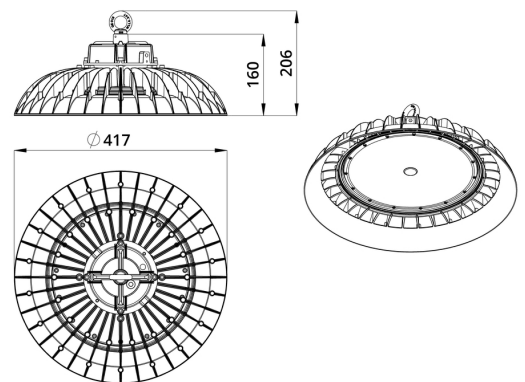

2. КСС и Габаритный чертеж

Кривая силы света

Габаритный чертеж

3. Основные технические данные и характеристики

Характеристики	Значение
Мощность, [Вт ±10%]:	200
Световой поток светильника, [лм ±5%]:	36 600
Номинальная коррелированная цветовая температура по ГОСТ 34819-2021, [К]:	4 000
Тип кривой силы света:	косинусная
Угол излучения, [°]:	120
Индекс цветопередачи (CRI), не менее:	70
Род тока:	AC
Коэффициент пульсации (Кп), не более, [%]:	1
Напряжение питания, [В]:	~90-305
Частота напряжения электропитания, [Гц ±10%]:	50
Коэффициент мощности (P _f), не менее:	0,98
Класс защиты от поражения электрическим током (по ГОСТ IEC 60598-1-2017):	I
Рекомендуемая высота установки, [м]:	3-50
Степень защиты от пыли и влаги (по ГОСТ IEC 60598-1-2017):	IP67
Климатическое исполнение (по ГОСТ 15150-69):	УХЛ1
Температура эксплуатации, [°C]:	от -60 до +50
Срок службы светильника, не менее, [лет]:	12
Срок службы светодиодов, не менее, [ч]:	100 000
Гарантийный срок на светильник, [мес.]:	36
Материал корпуса:	сплав алюминия, литой под давлением
Материал рассеивателя:	-
Габаритные размеры, не более, [мм]:	Ø417×206
Тип крепления:	подвесной
Масса, [кг]:	3,7