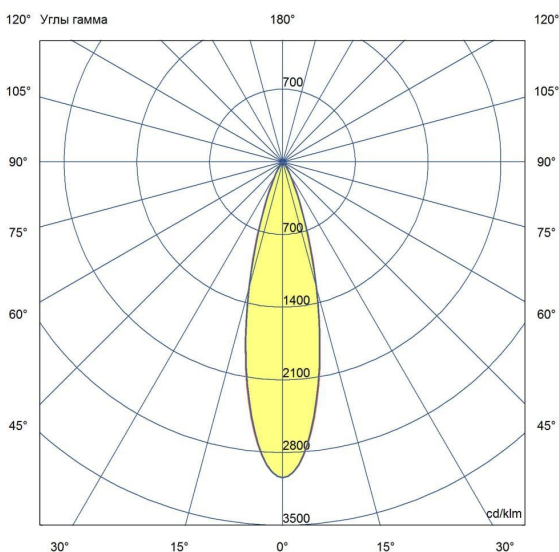

Технические данные

Светодиодный светильник ПромЛед Барокко 60
750мм Оптик 24-36V DC RGBW DMX 5000K 25°

1. Описание серии

Серия линейных светодиодных светильников с RGB(W)-диодами для заливного архитектурного освещения фасадов или акцентной подсветки отдельных элементов зданий.

Габаритный чертеж

3. Основные технические данные и характеристики

Характеристики	Значение
Мощность, [Вт ±10%]:	58
Световой поток светильника, [лм ±5%]:	4 600
Цвет свечения:	RGBW
Номинальная коррелированная цветовая температура по ГОСТ 34819-2021, [К]:	5 000
Тип кривой силы света:	концентрированная
Угол излучения, [°]:	25
Индекс цветопередачи (CRI), не менее:	70
Род тока:	DC
Коэффициент пульсации (Кп), не более, [%]:	1
Напряжение питания, [В]:	24-36
Коэффициент мощности (P _f), не менее:	0,95
Класс защиты от поражения электрическим током (по ГОСТ IEC 60598-1-2017):	III
Степень защиты от пыли и влаги (по ГОСТ IEC 60598-1-2017):	IP67
Климатическое исполнение (по ГОСТ 15150-69):	УХЛ1
Температура эксплуатации, [°С]:	от -40 до +50
Срок службы светильника, не менее, [лет]:	12
Срок службы светодиодов, не менее, [ч]:	100 000
Гарантийный срок на светильник, [мес.]:	60
Материал оптического элемента:	УФ-стабилизированный поликарбонат
Материал корпуса:	экструдированный сплав алюминия
Материал рассеивателя:	закаленное стекло
Цвет покраски:	-
Габаритные размеры, не более, [мм]:	773×181×107
Тип крепления:	поворотный кронштейн
Масса, [кг]:	2,1
Интерфейс управления/диммирования:	DMX