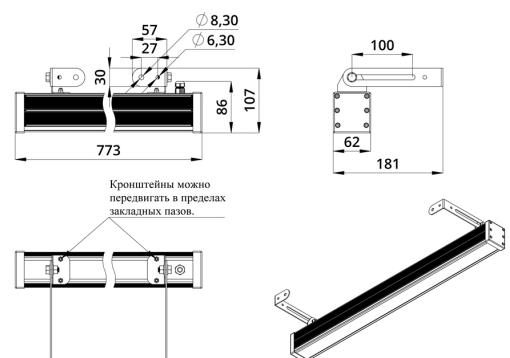

Светильники просты в монтаже за счёт кронштейна с удобной системой фиксации угла поворота. Возможно транзитное подключение в единую линию с помощью коннекторов.

2. КСС и Габаритный чертеж

Кривая силы света

Габаритный чертеж

3. Основные технические данные и характеристики

Характеристики	Значение
Мощность, [Вт ±10%]:	58
Световой поток светильника, [лм ±5%]:	4 600
Цвет свечения:	RGBW
Номинальная коррелированная цветовая температура по ГОСТ 34819-2021, [К]:	5 000
Тип кривой силы света:	концентрированная
Угол излучения, [°]:	25
Индекс цветопередачи (CRI), не менее:	70
Род тока:	DC
Коэффициент пульсации (Кп), не более, [%]:	1
Напряжение питания, [В]:	24-36
Коэффициент мощности (P _f), не менее:	0,95
Класс защиты от поражения электрическим током (по ГОСТ IEC 60598-1-2017):	III
Степень защиты от пыли и влаги (по ГОСТ IEC 60598-1-2017):	IP67
Климатическое исполнение (по ГОСТ 15150-69):	УХЛ1
Температура эксплуатации, [°С]:	от -40 до +50
Срок службы светильника, не менее, [лет]:	12
Срок службы светодиодов, не менее, [ч]:	100 000
Гарантийный срок на светильник, [мес.]:	60
Материал оптического элемента:	УФ-стабилизированный поликарбонат
Материал корпуса:	экструдированный сплав алюминия
Материал рассеивателя:	закаленное стекло
Цвет покраски:	-
Габаритные размеры, не более, [мм]:	773×181×107
Тип крепления:	поворотный кронштейн
Масса, [кг]:	2,1
Интерфейс управления/диммирования:	DMX