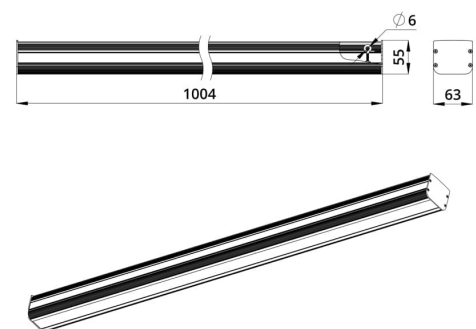

Светильники с высокой энергоэффективностью (140 лм/Вт), которые можно легко смонтировать в транзитную линию.

«Маркет-Линия» может комплектоваться прозрачным или опаловым рассеивателем.

В исполнении «Оптик» на светодиодный модуль устанавливается линза из поликарбоната, позволяющая эффективнее распределять световой поток от диодов.

Светильники крепятся на трос (по отдельности или в линию). Также модуль светильника можно использовать и как единичный источник света и монтировать его не только подвесным, но и накладным способом.

2. КСС и Габаритный чертеж

Кривая силы света

Габаритный чертеж

3. Основные технические данные и характеристики

Характеристики	Значение
Мощность, [Вт ±10%]:	20
Световой поток светильника, [лм ±5%]:	2 500
Номинальная коррелированная цветовая температура по ГОСТ Р 54350-2015, [К]:	4 000
Тип кривой силы света:	косинусная
Тип рассеивателя:	
Двойной угол половинной яркости, [°]:	90
Индекс цветопередачи (CRI), не менее:	80
Коэффициент пульсации (Кп), не более, [%]:	1
Род тока:	AC
Напряжение питания, [В]:	176-264
Частота напряжения электропитания, [Гц ±10%]:	50
Коэффициент мощности (P _f), не менее:	0,98
Класс защиты от поражения электрическим током (по ГОСТ IEC 60598-1-2017):	I
Рекомендуемая высота установки, [м]:	2-8
Степень защиты от пыли и влаги (по ГОСТ Р МЭК 60598-1-2017):	IP30/IP54 (для исполнения с верхней крышкой)
Климатическое исполнение (по ГОСТ 15150-69)	УХЛ2
Температура эксплуатации, [°С]:	от -50 до +50
Срок службы светильника, не менее, [лет]:	12
Гарантийный срок, [мес.]:	36
Срок службы светодиодов, не менее, [ч]:	100 000
Материал корпуса:	профиль из алюминиевого сплава
Материал рассеивателя:	
Цвет покраски	-
Габаритные размеры, [мм]:	1009×62×55
Тип крепления:	подвесной
Масса, [кг]:	1,3 (1,1 для исполнения без верхней крышки)