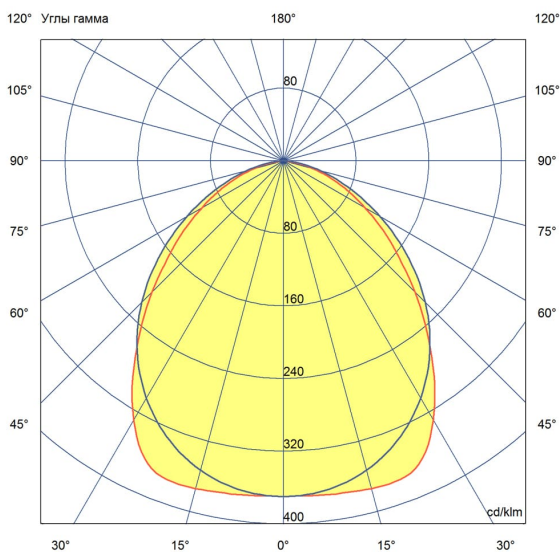

Светильники с высокой энергоэффективностью (140 лм/Вт), которые можно легко смонтировать в транзитную линию.

«Маркет-Линия» может комплектоваться прозрачным или опаловым рассеивателем.

В исполнении «Оптик» на светодиодный модуль устанавливается линза из поликарбоната, позволяющая эффективнее распределять световой поток от диодов.

Кривая силы света

Габаритный чертеж

3. Основные технические данные и характеристики

Характеристики	Значение
Мощность, [Вт ±10%]:	20
Световой поток светильника, [лм ±5%]:	2 500
Номинальная коррелированная цветовая температура по ГОСТ Р 54350-2015, [К]:	4 000
Тип кривой силы света:	косинусная
Тип рассеивателя:	
Двойной угол половинной яркости, [°]:	90
Индекс цветопередачи (CRI), не менее:	80
Коэффициент пульсации (Кп), не более, [%]:	1
Род тока:	AC
Напряжение питания, [В]:	176-264
Частота напряжения электропитания, [Гц ±10%]:	50
Коэффициент мощности (P _f), не менее:	0,98
Класс защиты от поражения электрическим током (по ГОСТ IEC 60598-1-2017):	I
Рекомендуемая высота установки, [м]:	2-8
Степень защиты от пыли и влаги (по ГОСТ Р МЭК 60598-1-2017):	IP30/IP54 (для исполнения с верхней крышкой)
Климатическое исполнение (по ГОСТ 15150-69)	УХЛ2
Температура эксплуатации, [°С]:	от -50 до +50
Срок службы светильника, не менее, [лет]:	12
Гарантийный срок, [мес.]:	36
Срок службы светодиодов, не менее, [ч]:	100 000
Материал корпуса:	профиль из алюминиевого сплава
Материал рассеивателя:	
Цвет покраски	-
Габаритные размеры, [мм]:	1009×62×55
Тип крепления:	подвесной
Масса, [кг]:	1,3 (1,1 для исполнения без верхней крышки)