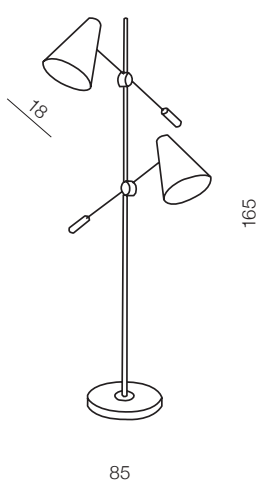

# Kaja

307

## Kaja

- 1 AZ2863 (white)
- 2 AZ1082 (black)

2x E27 Max 40W  
metal/aluminium

1 WHITE

2 BLACK