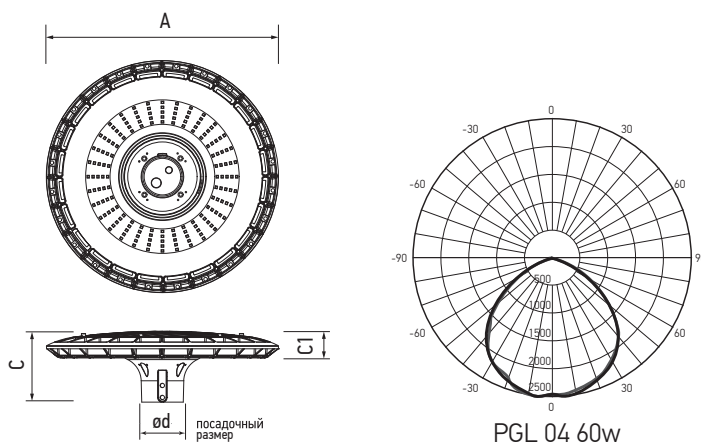

НОВИНКА

СУПЕР
ЦЕНА

КЛАСС ЗАЩИТЫ
IP65

PGL 04 60w

ЗАЩИТА ОТ КОНДЕНСАТА В КОРПУСЕ

Клапан выравнивания давления

КОМПАКТНЫЙ РАЗМЕР

РАВНОМЕРНОЕ КРУГОВОЕ ОСВЕЩЕНИЕ

ТЕХНИЧЕСКИЕ ХАРАКТЕРИСТИКИ

- Источник света: светодиоды SMD2835
- Материал корпуса: алюминий
- Цвет корпуса: темно-серый, черный
- Материал рассеивателя: закаленное стекло
- Угол светораспределения: 100°
- Индекс цветопередачи: Ra > 70
- Входное напряжение: ~200–240 В
- Коэффициент пульсации: < 5%
- Коэффициент мощности: cos φ > 0,90
- Температура эксплуатации: -30...+50° С
- Срок службы светодиодов: 25 000 часов
- Гарантийный срок: 2 года

PGL 04 60w

Код для заказа	Штрих-код	Артикул	Мощность, Вт	Цветовая тем., К	Световой поток	Цвет корпуса	Реком. высота установки, м	Размеры АхСхС1, мм	Посадочный размер, ød мм	Вес, кг	Упак., шт.
5033788	4895205033788	PGL 04 60w 3000K GR IP65	60	3000	6 000	темно-серый	3–6	380x120x45	Ø64	3,00	1
5033962	4895205033962	PGL 04 60w 5000K BL IP65	60	5000	6 000	черный	3–6	380x120x45	Ø64	3,00	1
5033795	4895205033795	PGL 04 60w 5000K GR IP65	60	5000	6 000	темно-серый	3–6	380x120x45	Ø64	3,00	1