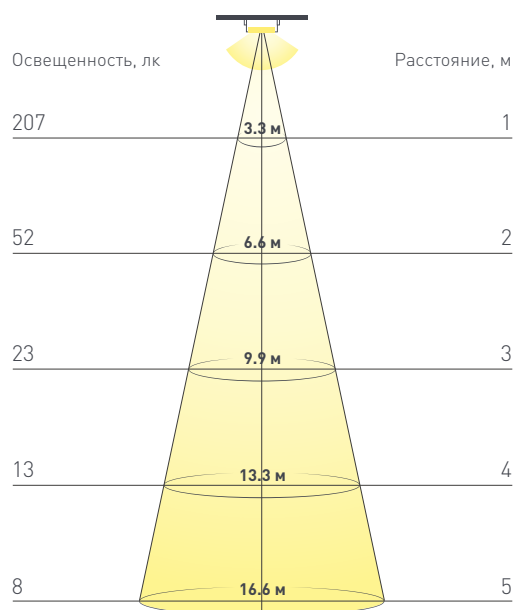

ФОТОМЕТРИЯ

ДИАГРАММА ОСВЕЩЕННОСТИ

КСС (КРИВАЯ СИЛЫ СВЕТА)

120°

РЕКОМЕНДАЦИИ ПО ПОДКЛЮЧЕНИЮ И УСТАНОВКЕ

Максимальная длина подключения ленты – 5 м (1 катушка).

Схема 1. Подключение нескольких светодиодных лент с одной стороны.