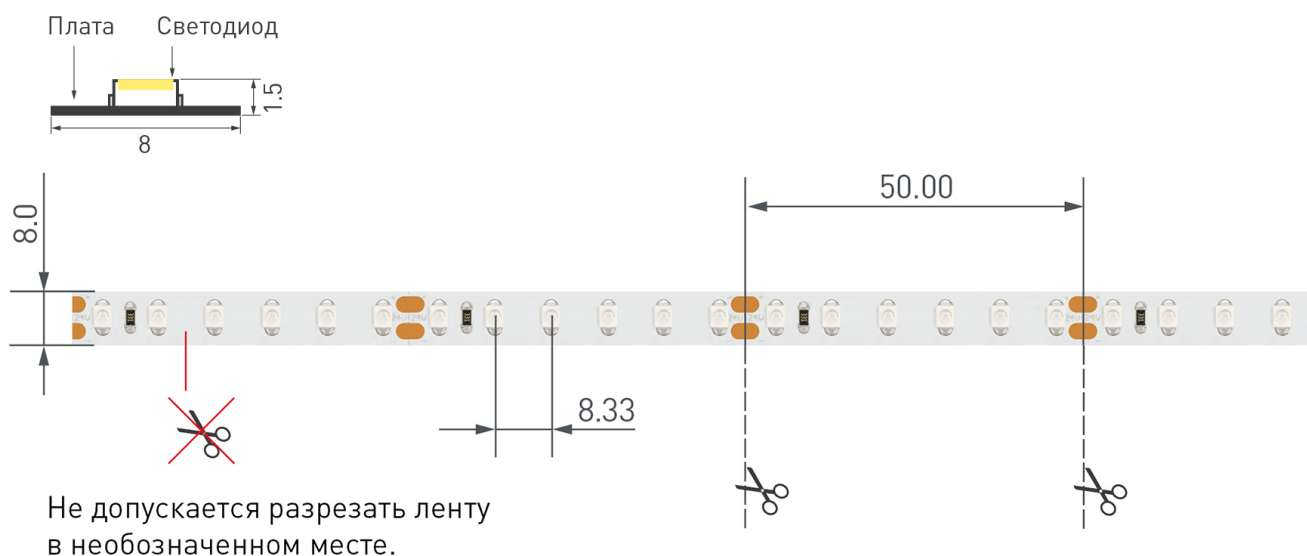

КОНСТРУКТИВНЫЙ ЧЕРТЕЖ