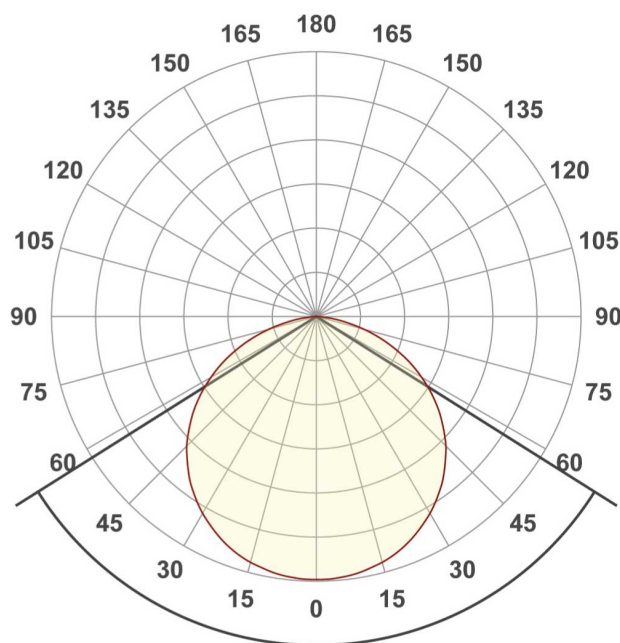

КСС (КРИВАЯ СИЛЫ СВЕТА)

120°