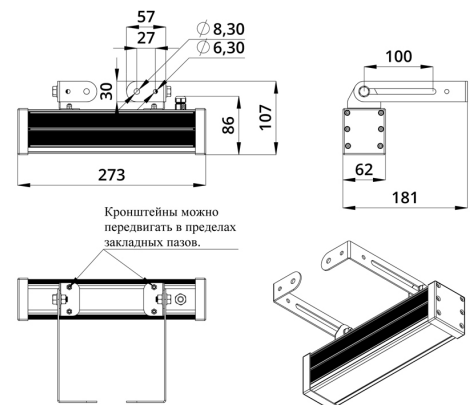

### 3. Основные технические данные и характеристики

Характеристики	Значение
Мощность, [Вт ±10%]:	10
Световой поток светильника, [лм ±5%]:	730
Цвет свечения:	RGBW
Номинальная коррелированная цветовая температура по ГОСТ 34819-2021, [К]:	3 000
Тип кривой силы света:	осевая
Угол излучения, [°]:	10x65
Индекс цветопередачи (CRI), не менее:	70
Род тока:	DC
Коэффициент пульсации (Кп), не более, [%]:	1
Напряжение питания, [В]:	24-36
Коэффициент мощности (P <sub>f</sub> ), не менее:	0,95
Класс защиты от поражения электрическим током (по ГОСТ IEC 60598-1-2017):	III
Степень защиты от пыли и влаги (по ГОСТ IEC 60598-1-2017):	IP67
Климатическое исполнение (по ГОСТ 15150-69):	УХЛ1
Температура эксплуатации, [°С]:	от -40 до +50
Срок службы светильника, не менее, [лет]:	12
Срок службы светодиодов, не менее, [ч]:	100 000
Гарантийный срок на светильник, [мес.]:	60
Материал оптического элемента:	УФ-стабилизированный поликарбонат
Материал корпуса:	экструдированный сплав алюминия
Материал рассеивателя:	закаленное стекло
Цвет покраски:	-
Габаритные размеры, не более, [мм]:	273×181×107
Тип крепления:	поворотный кронштейн
Масса, [кг]:	1
Интерфейс управления/диммирования:	DMX