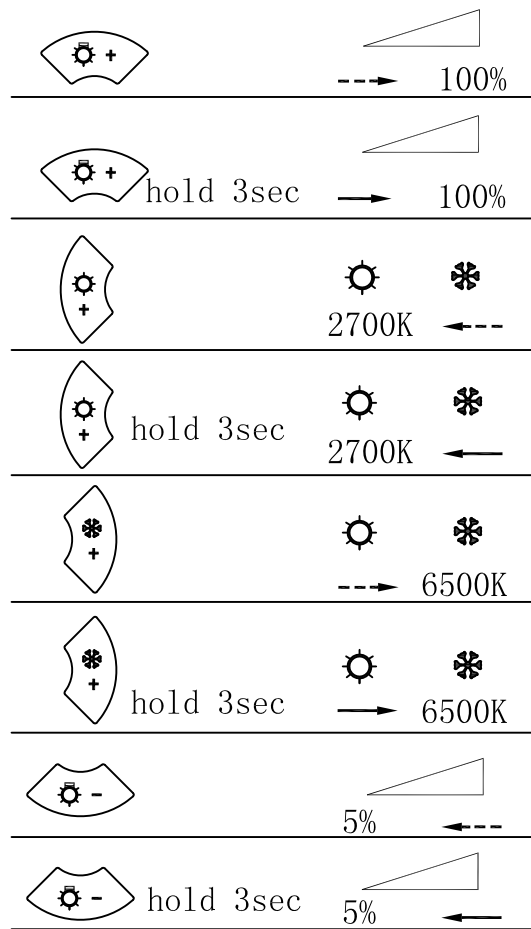

A5(正面)印制

 EGLO产品装配说明书		名称	2017-156B LED吊灯	
校对			货号	96656
绘图	田耕地		通用 货号	
审核		版次		V:1.0
批准		日期	2016-08-21	
approved by EGLO QC				

- 1 ● 2700K 50%/6500K 50%
- OFF
- 2 ☀ 2700K 100%
- OFF
- 3 ☾ 6500K 100%
- OFF
- 4 ☾ 2700K 5%
- OFF

www.eglo.com

BLA96656

A5(背面)印制

 EGLO产品装配说明书		名称	2017-156B LED吊灯	
校对			货号	96656
绘图	田耕地		通用 货号	
审核		版次		V:1.0
批准		日期	2017-08-21	
approved by EGLO QC				