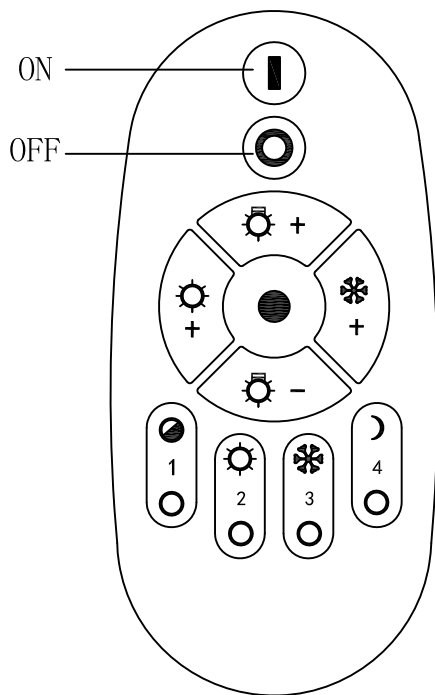

A5(正面)印制

 EGLO产品装配说明书		名称	2017-156B LED吊灯	
校对			货号	96656
绘图	田耕地		通用 货号	
审核		版次		V:1.0
批准		日期	2016-08-21	
approved by EGLO QC				

- 1 ● 2700K 50%/6500K 50%
- OFF
- 2 ☀ 2700K 100%
- OFF
- 3 ☾ 6500K 100%
- OFF
- 4 ☾ 2700K 5%
- OFF

www.eglo.com

BLA96656

A5(背面)印制

 EGLO产品装配说明书		名称	2017-156B LED吊灯	
校对			货号	96656
绘图	田耕地		通用 货号	
审核		版次		V:1.0
批准		日期	2017-08-21	
approved by EGLO QC				