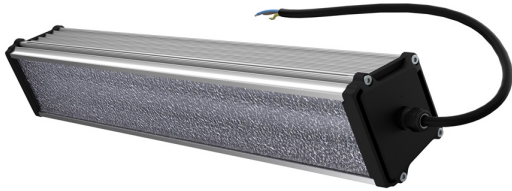

Технические данные

Светодиодный светильник ПромЛед Т-Линия v2.0
20 500мм 4000К Призматический

1. Описание серии

Серия линейных светодиодных светильников для освещения промышленных помещений и производственных цехов, автосалонов и автосервисов, спортивных объектов и прочих помещений с высокими потолками.

Особенности серии:

- высокая световая отдача;
- экструдированный корпус из алюминия;
- источник питания с защитой от микросекундных импульсов высокой энергии;
- рассеиватель из УФ-стабилизированного поликарбоната;
- широкий выбор креплений - J-Hook-защёлка, кронштейн, винт-петля, натяжной трос;
- опциональная возможность проходного монтажа светильников (до 20 штук);
- наличие в серии пожаробезопасного исполнения с металлическими гермовводами и боковыми заглушками, а также силикатным стеклом;
- возможность укомплектовать блоком аварийного питания.