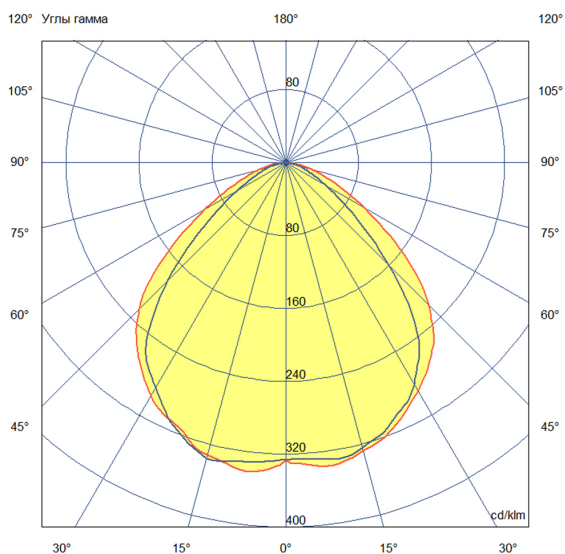

Технические данные

Светодиодный светильник ПромЛед Т-Линия v2.0
20 500мм 4000К Призматический

1. Описание серии

Серия линейных светодиодных светильников для освещения промышленных помещений и производственных цехов, автосалонов и автосервисов, спортивных объектов и прочих помещений с высокими потолками.

2. КСС и Габаритный чертеж

Кривая силы света

Габаритный чертеж

3. Основные технические данные и характеристики

Характеристики	Значение
Мощность, [Вт ±10%]:	20
Световой поток светильника, [лм ±5%]:	2 920
Номинальная коррелированная цветовая температура по ГОСТ 34819-2021, [К]:	4 000
Тип кривой силы света:	косинусная
Тип рассеивателя:	призматический
Угол излучения, [°]:	90
Индекс цветопередачи (CRI), не менее:	70
Коэффициент пульсации (Кп), не более, [%]:	1
Род тока:	АС
Напряжение питания, [В]:	176-264
Частота напряжения электропитания, [Гц ±10%]:	50
Коэффициент мощности (P _f), не менее:	0,98
Класс защиты от поражения электрическим током (по ГОСТ IEC 60598-1-2017):	I
Рекомендуемая высота установки, [м]:	2-12
Степень защиты от пыли и влаги (по ГОСТ Р МЭК 60598-1-2017):	IP67
Климатическое исполнение (по ГОСТ 15150-69)	УХЛ2
Температура эксплуатации, [°С]:	от -50 до +50
Срок службы светильника, не менее, [лет]:	12
Срок службы светодиодов, не менее, [ч]:	100 000
Гарантийный срок на светильник, [мес.]:	60
Материал корпуса:	экструдированный сплав алюминия
Материал рассеивателя:	УФ-стабилизированный поликарбонат
Цвет покраски	-
Габаритные размеры, не более, [мм]:	529×89×78
Тип крепления:	защёлка (j-hook)
Масса, [кг]:	1,4