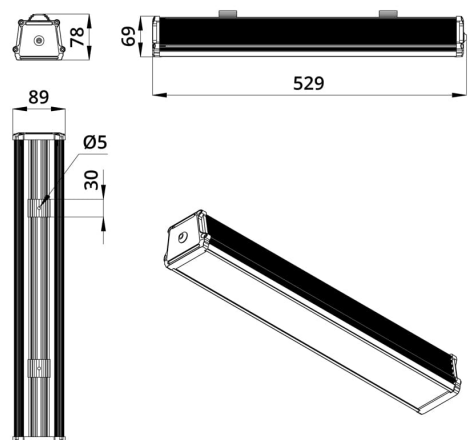

2. КСС и Габаритный чертеж

Кривая силы света

Габаритный чертеж

3. Основные технические данные и характеристики

Характеристики	Значение
Мощность, [Вт ±10%]:	20
Световой поток светильника, [лм ±5%]:	2 920
Номинальная коррелированная цветовая температура по ГОСТ 34819-2021, [К]:	4 000
Тип кривой силы света:	косинусная
Тип рассеивателя:	призматический
Угол излучения, [°]:	90
Индекс цветопередачи (CRI), не менее:	70
Коэффициент пульсации (Кп), не более, [%]:	1
Род тока:	АС
Напряжение питания, [В]:	176-264
Частота напряжения электропитания, [Гц ±10%]:	50
Коэффициент мощности (P _f), не менее:	0,98
Класс защиты от поражения электрическим током (по ГОСТ IEC 60598-1-2017):	I
Рекомендуемая высота установки, [м]:	2-12
Степень защиты от пыли и влаги (по ГОСТ Р МЭК 60598-1-2017):	IP67
Климатическое исполнение (по ГОСТ 15150-69)	УХЛ2
Температура эксплуатации, [°С]:	от -50 до +50
Срок службы светильника, не менее, [лет]:	12
Срок службы светодиодов, не менее, [ч]:	100 000
Гарантийный срок на светильник, [мес.]:	60
Материал корпуса:	экструдированный сплав алюминия
Материал рассеивателя:	УФ-стабилизированный поликарбонат
Цвет покраски	-
Габаритные размеры, не более, [мм]:	529×89×78
Тип крепления:	защёлка (j-hook)
Масса, [кг]:	1,4