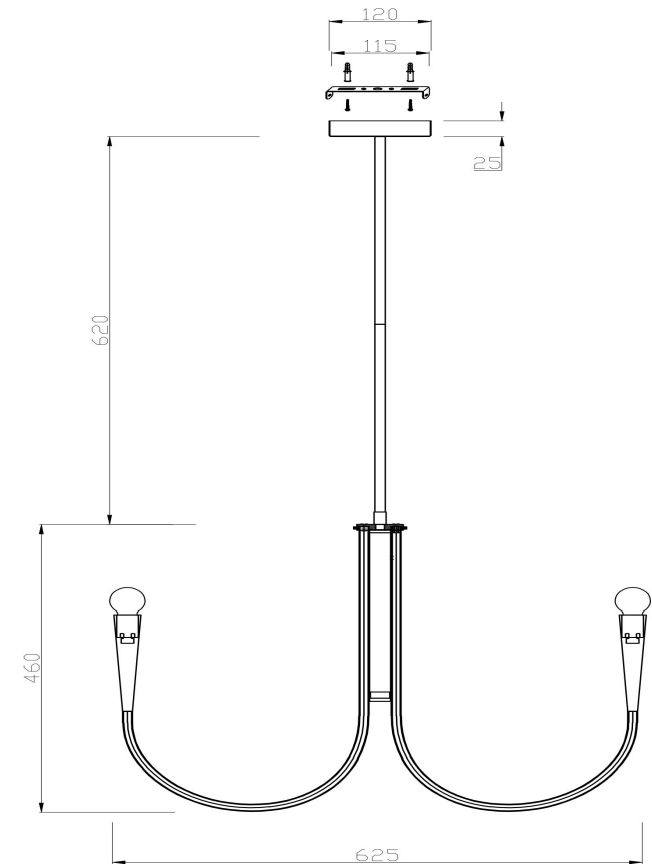

## Инструкция FR5253PL-06BS

6x E14 40W

Модель: FR5253PL-06BS  
Коллекция: Modern  
Серия: Серия - 253  
Подвесной светильник