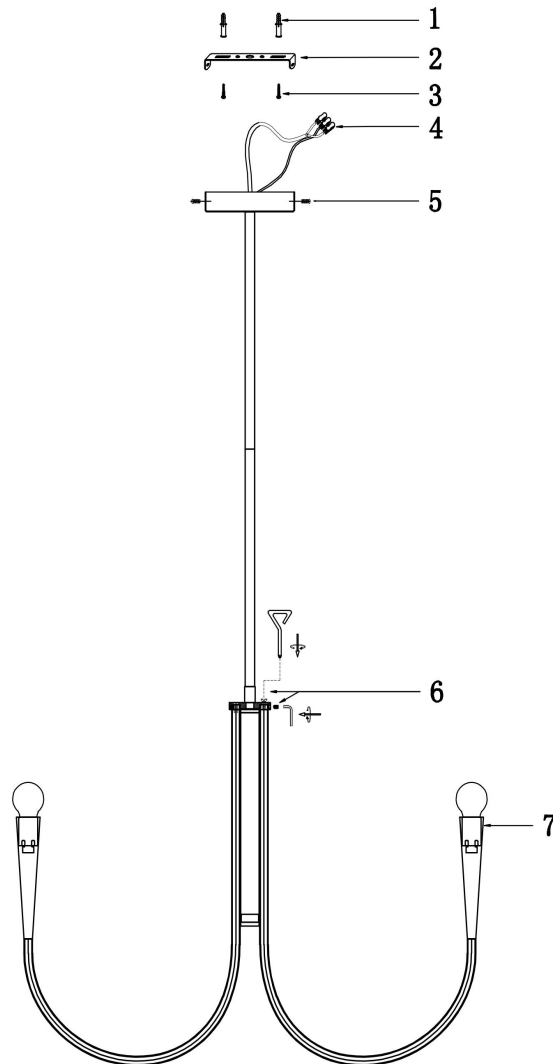

## Инструкция FR5253PL-06BS

6x E14 40W

Модель: FR5253PL-06BS  
Коллекция: Modern  
Серия: Серия - 253  
Подвесной светильник