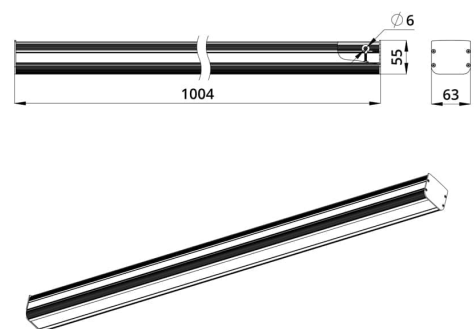

«Маркет-Линия» может комплектоваться прозрачным или опаловым рассеивателем.

В исполнении «Оптик» на светодиодный модуль устанавливается линза из поликарбоната, позволяющая эффективнее распределять световой поток от диодов.

Светильники крепятся на трос (по отдельности или в линию). Также модуль светильника можно использовать и как единичный источник света и монтировать его не только подвесным, но и накладным способом.

### 3. Основные технические данные и характеристики

Характеристики	Значение
Мощность, [Вт ±10%]:	20
Световой поток светильника, [лм ±5%]:	2 330
Номинальная коррелированная цветовая температура по ГОСТ Р 54350-2015, [К]:	3 000
Тип кривой силы света:	косинусная
Тип рассеивателя:	
Двойной угол половинной яркости, [°]:	90
Индекс цветопередачи (CRI), не менее:	80
Коэффициент пульсации (Кп), не более, [%]:	1
Род тока:	AC
Напряжение питания, [В]:	176-264
Частота напряжения электропитания, [Гц ±10%]:	50
Коэффициент мощности (P <sub>f</sub> ), не менее:	0,98
Класс защиты от поражения электрическим током (по ГОСТ IEC 60598-1-2017):	I
Рекомендуемая высота установки, [м]:	2-8
Степень защиты от пыли и влаги (по ГОСТ Р МЭК 60598-1-2017):	IP30/IP54 (для исполнения с верхней крышкой)
Климатическое исполнение (по ГОСТ 15150-69)	УХЛ2
Температура эксплуатации, [°С]:	от -50 до +50
Срок службы светильника, не менее, [лет]:	12
Гарантийный срок, [мес.]:	36
Срок службы светодиодов, не менее, [ч]:	100 000
Материал корпуса:	профиль из алюминиевого сплава
Материал рассеивателя:	
Цвет покраски	-
Габаритные размеры, [мм]:	1009×62×55
Тип крепления:	подвесной
Масса, [кг]:	1,3 (1,1 для исполнения без верхней крышки)