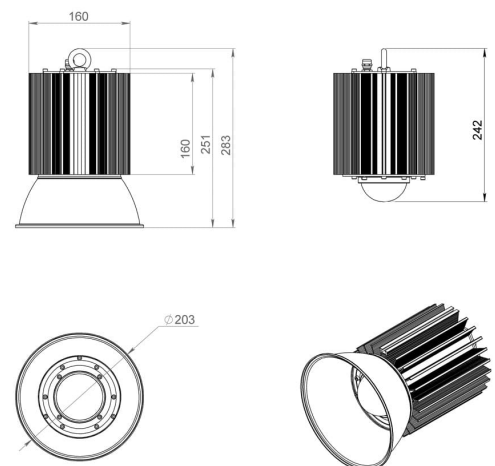

2. КСС и Габаритный чертёж

Кривая силы света

Габаритный чертёж

3. Основные технические данные и характеристики

| Характеристики | Значение |
|---|----------------------------------|
| Мощность, [Вт ±10%]: | 50 |
| Световой поток светильника, [лм ±5%]: | 6 000 |
| Номинальная коррелированная цветовая температура по ГОСТ 34819-2021, [К]: | 6 500 |
| Тип кривой силы света: | косинусная |
| Угол излучения, [°]: | 90 |
| Индекс цветопередачи (CRI), не менее: | 70 |
| Род тока: | AC |
| Коэффициент пульсации (Кп), не более, [%]: | 1 |
| Напряжение питания, [В]: | ~176-264 |
| Частота напряжения электропитания, [Гц ±10%]: | 50 |
| Коэффициент мощности (Pф), не менее: | 0,98 |
| Класс защиты от поражения электрическим током (по ГОСТ IEC 60598-1-2017): | I |
| Рекомендуемая высота установки, [м]: | 5-30 |
| Степень защиты от пыли и влаги (по ГОСТ IEC 60598-1-2017): | IP65 |
| Климатическое исполнение (по ГОСТ 15150-69): | УХЛ2 |
| Температура эксплуатации, [°С]: | от -50 до +50 |
| Срок службы светильника, не менее, [лет]: | 12 |
| Срок службы светодиодов, не менее, [ч]: | 100 000 |
| Гарантийный срок на светильник, [мес.]: | 60 |
| Материал оптического элемента: | Боросиликатное стекло |
| Материал корпуса: | Экструдированный сплав алюминия |
| Цвет покраски: | - |
| Габаритные размеры, не более, [мм]: | ∅160×242 |
| Тип крепления: | подвесной |
| Масса, [кг]: | 1,8 |
| Дополнительно: | отражатель заказывается отдельно |