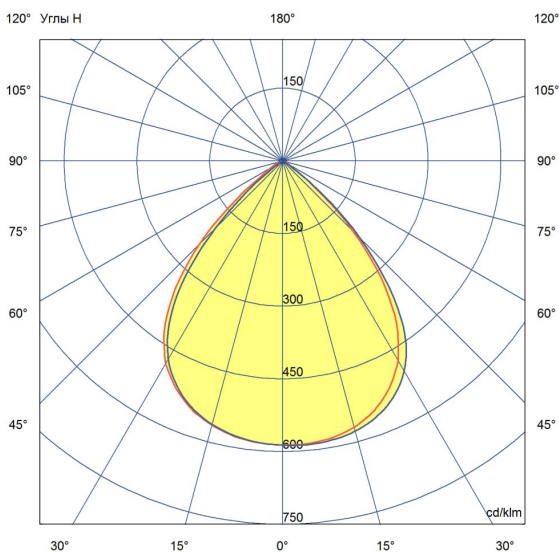

Технические данные

Светодиодный светильник ПромЛед Профи v2.0 50
6500К 90°

1. Описание серии

Серия подвесных светодиодных светильников для освещения промышленных цехов и складов, торговых помещений, спортивных объектов, развлекательных центров и пр.

2. КСС и Габаритный чертёж

Кривая силы света

Габаритный чертёж

3. Основные технические данные и характеристики

| Характеристики | Значение |
|---|----------------------------------|
| Мощность, [Вт ±10%]: | 50 |
| Световой поток светильника, [лм ±5%]: | 6 000 |
| Номинальная коррелированная цветовая температура по ГОСТ 34819-2021, [К]: | 6 500 |
| Тип кривой силы света: | косинусная |
| Угол излучения, [°]: | 90 |
| Индекс цветопередачи (CRI), не менее: | 70 |
| Род тока: | AC |
| Коэффициент пульсации (Кп), не более, [%]: | 1 |
| Напряжение питания, [В]: | ~176-264 |
| Частота напряжения электропитания, [Гц ±10%]: | 50 |
| Коэффициент мощности (Pф), не менее: | 0,98 |
| Класс защиты от поражения электрическим током (по ГОСТ IEC 60598-1-2017): | I |
| Рекомендуемая высота установки, [м]: | 5-30 |
| Степень защиты от пыли и влаги (по ГОСТ IEC 60598-1-2017): | IP65 |
| Климатическое исполнение (по ГОСТ 15150-69): | УХЛ2 |
| Температура эксплуатации, [°С]: | от -50 до +50 |
| Срок службы светильника, не менее, [лет]: | 12 |
| Срок службы светодиодов, не менее, [ч]: | 100 000 |
| Гарантийный срок на светильник, [мес.]: | 60 |
| Материал оптического элемента: | Боросиликатное стекло |
| Материал корпуса: | Экструдированный сплав алюминия |
| Цвет покраски: | - |
| Габаритные размеры, не более, [мм]: | ∅160×242 |
| Тип крепления: | подвесной |
| Масса, [кг]: | 1,8 |
| Дополнительно: | отражатель заказывается отдельно |