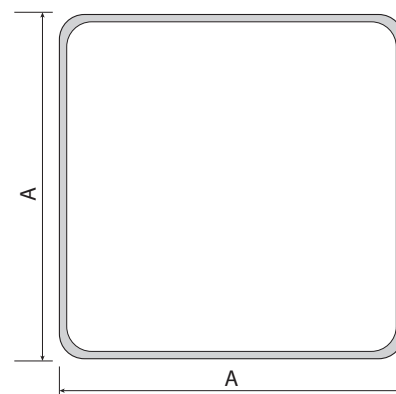

Ra>80, пульсация <5%

ОБРАМЛЕНИЕ ИЗ НАТУРАЛЬНОГО ДЕРЕВА

Представлены в двух исполнениях

PPB Scandic-S WH

PPB Scandic-S WH/W

ТЕХНИЧЕСКИЕ ХАРАКТЕРИСТИКИ

- Источник света: светодиоды SMD2835
- Материал корпуса: сталь
- Форма корпуса: квадрат
- Материал рассеивателя: полипропилен
- Цветовая температура: 4000 К
- Угол светораспределения: 120°
- Индекс цветопередачи: Ra > 80
- Входное напряжение: ~170–265 В
- Коэффициент пульсации: < 5%
- Температура эксплуатации: +1...+40°C
- Срок службы: 25 000 часов
- Гарантийный срок: 2 года

Код для заказа	Штрих-код	Артикул	Мощность, Вт	Световой поток, лм	Цвет корпуса	Размеры, АхАхС, мм	Вес, кг	Упаковка, шт.
5037359	4895205037359	PPB Scandic-S 24w 4000K GR/W IP20	24	2000	серый с планками	315x315x55	0,980	1/20
5037298	4895205037298	PPB Scandic-S 24w 4000K WH/W IP20	24	2000	белый с планками	315x315x55	0,980	1/20
5037236	4895205037236	PPB Scandic-S 36w 4000K GR IP20	36	2880	серый	330x330x55	0,880	1/20
5037373	4895205037373	PPB Scandic-S 36w 4000K GR/W IP20	36	2880	серый с планками	340x340x55	1,050	1/20
5037175	4895205037175	PPB Scandic-S 36w 4000K WH IP20	36	2880	белый	330x330x55	0,880	1/20
5037311	4895205037311	PPB Scandic-S 36w 4000K WH/W IP20	36	2880	серый с планками	340x340x55	1,050	1/20
5037274	4895205037274	PPB Scandic-S 54w 4000K GR IP20	54	4320	серый	420x420x55	1,000	1/10
5037212	4895205037212	PPB Scandic-S 54w 4000K WH IP20	54	4320	белый	420x420x55	1,000	1/10