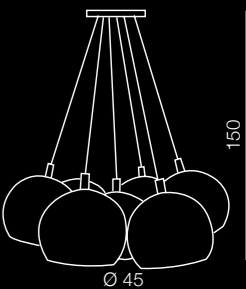

Noa multicolor

AZ1324

7x E14 MAX 40W
metal/aluminum