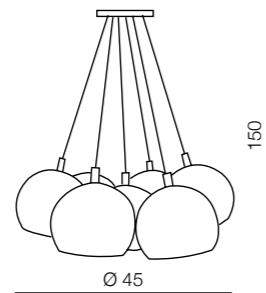

1 BLACK / GOLD

2 CHROME / WHITE

3 MULTICOLOR

Noa 7

- 1 AZ1032 (black/gold)
- 2 AZ1043 (chrome/white)

7x E14 40W
metal/chrome/aluminum

Noa 1

- 1 AZ1033 (black/gold)
- 2 AZ1045 (chrome/white)

1x E14 40W
metal/chrome/aluminum

Noa multicolor

AZ1324

7x E14 MAX 40W
metal/aluminum