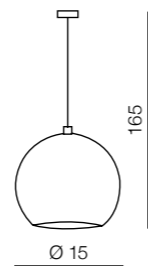

1 BLACK / GOLD

2 CHROME / WHITE

3 MULTICOLOR

Noa 7

- 1 AZ1032 (black/gold)
- 2 AZ1043 (chrome/white)

7x E14 40W
metal/chrome/aluminum

Noa 1

- 1 AZ1033 (black/gold)
- 2 AZ1045 (chrome/white)