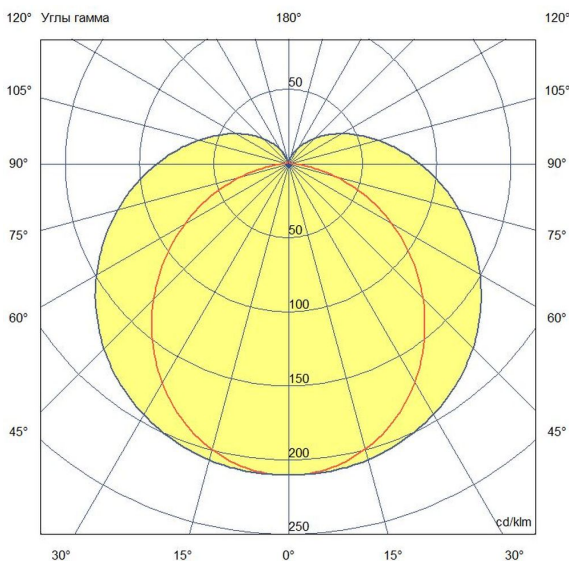

Технические данные

Светодиодный светильник ПромЛед Модерн v2.0 6
1000мм (6Вт/1м) 48V DC 3000K Опал (Профиль)

1. Описание серии

Серия архитектурных светильников малой мощности для контурной подсветки зданий и создания световых линий.

2. КСС и Габаритный чертеж

Кривая силы света

Габаритный чертеж

3. Основные технические данные и характеристики

Характеристики	Значение
Мощность, [Вт ±10%]:	6
Световой поток светильника, [лм ±5%]:	730
Номинальная коррелированная цветовая температура по ГОСТ 34819-2021, [К]:	3 000
Тип кривой силы света:	косинусная
Тип рассеивателя:	опал
Угол излучения, [°]:	100
Индекс цветопередачи (CRI), не менее:	80
Род тока:	DC
Напряжение питания, [В]:	48
Класс защиты от поражения электрическим током (по ГОСТ IEC 60598-1-2017):	III
Степень защиты от пыли и влаги (по ГОСТ IEC 60598-1-2017):	IP67
Климатическое исполнение (по ГОСТ 15150-69):	УХЛ1
Температура эксплуатации, [°C]:	от -50 до +50
Срок службы светильника, не менее, [лет]:	12
Срок службы светодиодов, не менее, [ч]:	100 000
Гарантийный срок на светильник, [мес.]:	60
Материал корпуса:	УФ-стабилизированный поликарбонат
Габаритные размеры, не более, [мм]:	1007×64×35
Тип крепления:	накладной
Масса, [кг]:	0,6