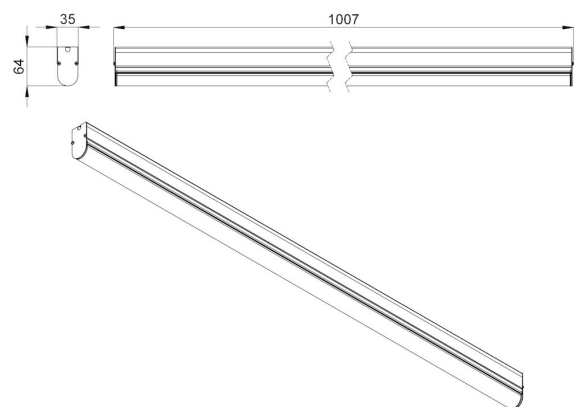

Технические данные

Светодиодный светильник ПромЛед Модерн v2.0 6
1000мм (6Вт/1м) 48V DC 3000K Опал (Профиль)

1. Описание серии

Серия архитектурных светильников малой мощности для контурной подсветки зданий и создания световых линий.

Корпус светильника – это трубка диаметром 31 мм из опалового ударопрочного УФ-стабилизированного поликарбоната.

Светильник комплектуется монтажным профилем, в котором размещаются элементы проводки, используемые для транзитного подключения. При необходимости можно скрыть источник освещения, дополнив профиль специальным алюминиевым козырьком.

2. КСС и Габаритный чертеж

Кривая силы света

Габаритный чертеж

3. Основные технические данные и характеристики

Характеристики	Значение
Мощность, [Вт ±10%]:	6
Световой поток светильника, [лм ±5%]:	730
Номинальная коррелированная цветовая температура по ГОСТ 34819-2021, [К]:	3 000
Тип кривой силы света:	косинусная
Тип рассеивателя:	опал
Угол излучения, [°]:	100
Индекс цветопередачи (CRI), не менее:	80
Род тока:	DC
Напряжение питания, [В]:	48
Класс защиты от поражения электрическим током (по ГОСТ IEC 60598-1-2017):	III
Степень защиты от пыли и влаги (по ГОСТ IEC 60598-1-2017):	IP67
Климатическое исполнение (по ГОСТ 15150-69):	УХЛ1
Температура эксплуатации, [°C]:	от -50 до +50
Срок службы светильника, не менее, [лет]:	12
Срок службы светодиодов, не менее, [ч]:	100 000
Гарантийный срок на светильник, [мес.]:	60
Материал корпуса:	УФ-стабилизированный поликарбонат
Габаритные размеры, не более, [мм]:	1007×64×35
Тип крепления:	накладной
Масса, [кг]:	0,6