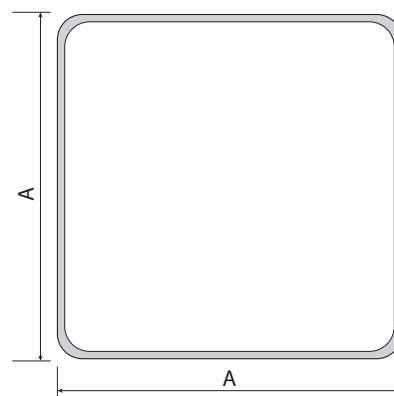

Ra>80, пульсация <5%

ОБРАМЛЕНИЕ ИЗ НАТУРАЛЬНОГО ДЕРЕВА

Представлены в двух исполнениях

PPB Scandic-S WH

PPB Scandic-S WH/W

ТЕХНИЧЕСКИЕ ХАРАКТЕРИСТИКИ

- Источник света: светодиоды SMD2835
- Материал корпуса: сталь
- Форма корпуса: квадрат
- Материал рассеивателя: полипропилен
- Цветовая температура: 4000 К
- Угол светораспределения: 120°
- Индекс цветопередачи: Ra > 80
- Входное напряжение: ~170–265 В
- Коэффициент пульсации: < 5%
- Температура эксплуатации: +1...+40°C
- Срок службы: 25 000 часов
- Гарантийный срок: 2 года

Код для заказа	Штрих-код	Артикул	Мощность, Вт	Световой поток, лм	Цвет корпуса	Размеры, АхАхС, мм	Вес, кг	Упаковка, шт.
5037359	4895205037359	PPB Scandic-S 24w 4000K GR/W IP20	24	2000	серый с планками	315x315x55	0,980	1/20
5037298	4895205037298	PPB Scandic-S 24w 4000K WH/W IP20	24	2000	белый с планками	315x315x55	0,980	1/20
5037236	4895205037236	PPB Scandic-S 36w 4000K GR IP20	36	2880	серый	330x330x55	0,880	1/20
5037373	4895205037373	PPB Scandic-S 36w 4000K GR/W IP20	36	2880	серый с планками	340x340x55	1,050	1/20
5037175	4895205037175	PPB Scandic-S 36w 4000K WH IP20	36	2880	белый	330x330x55	0,880	1/20
5037311	4895205037311	PPB Scandic-S 36w 4000K WH/W IP20	36	2880	серый с планками	340x340x55	1,050	1/20
5037274	4895205037274	PPB Scandic-S 54w 4000K GR IP20	54	4320	серый	420x420x55	1,000	1/10
5037212	4895205037212	PPB Scandic-S 54w 4000K WH IP20	54	4320	белый	420x420x55	1,000	1/10