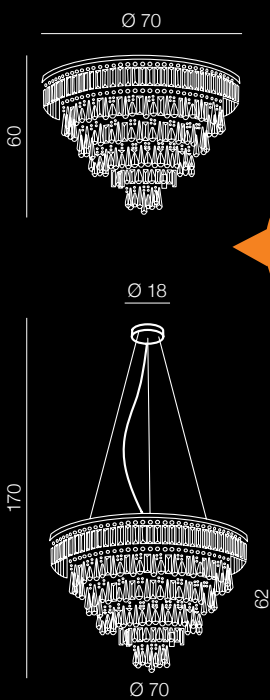

AZzardo®

Kalabria XL

10

Kalabria XL

AZ2926

(chrome)

TOP/PENDANT

12x G9 Max 40W

metal/crystal