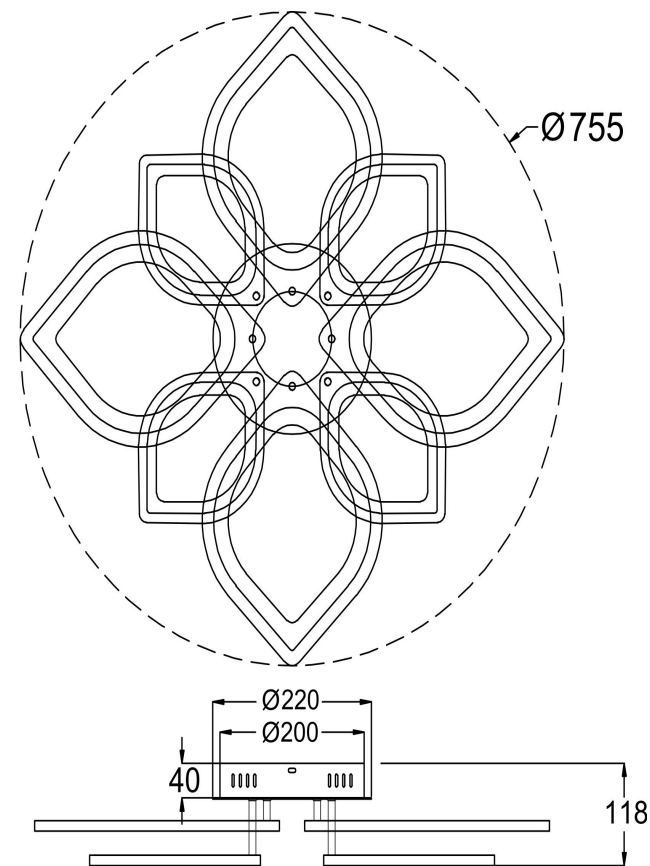

## Инструкция FR6015CL-L84W

MAX 169W  
19 000 Lumen

Модель: FR6015CL-L84W

Коллекция: LED

Серия: Folio

Потолочный светильник