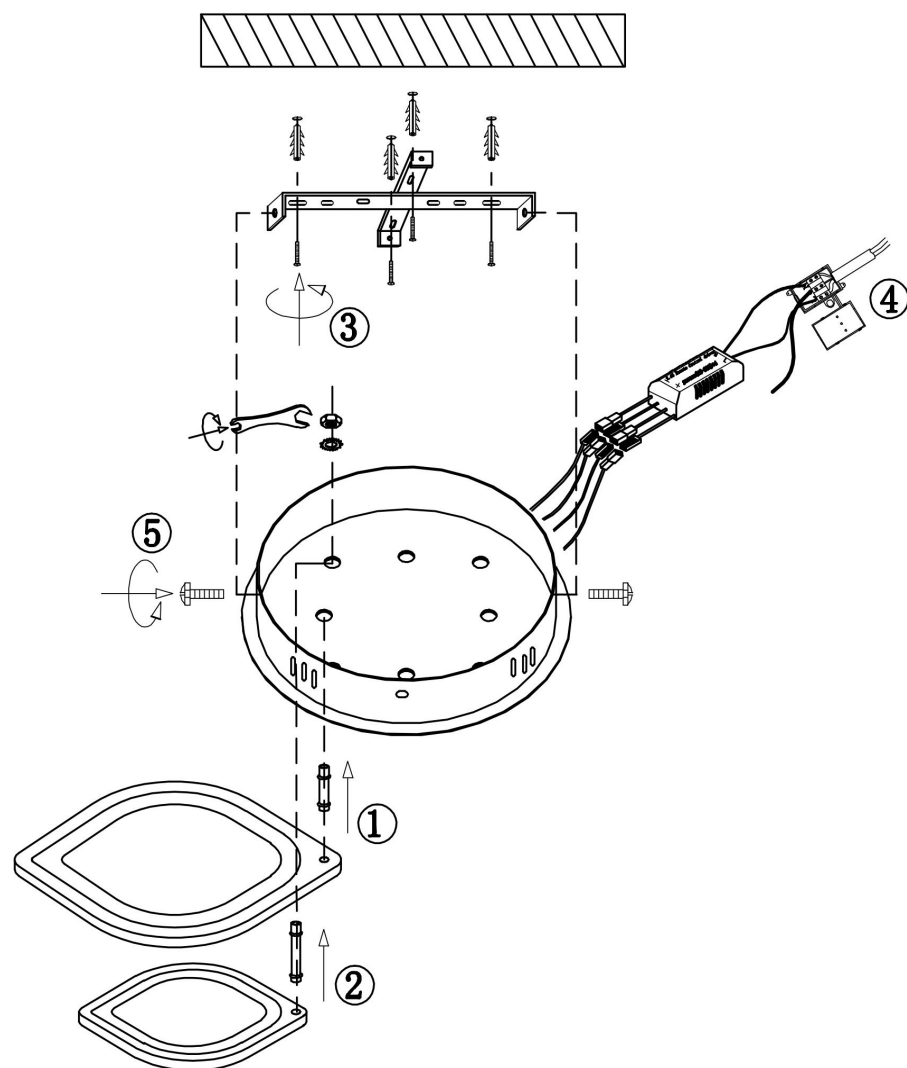

## Инструкция FR6015CL-L84W

MAX 169W  
19 000 Lumen

Модель: FR6015CL-L84W

Коллекция: LED

Серия: Folio

Потолочный светильник