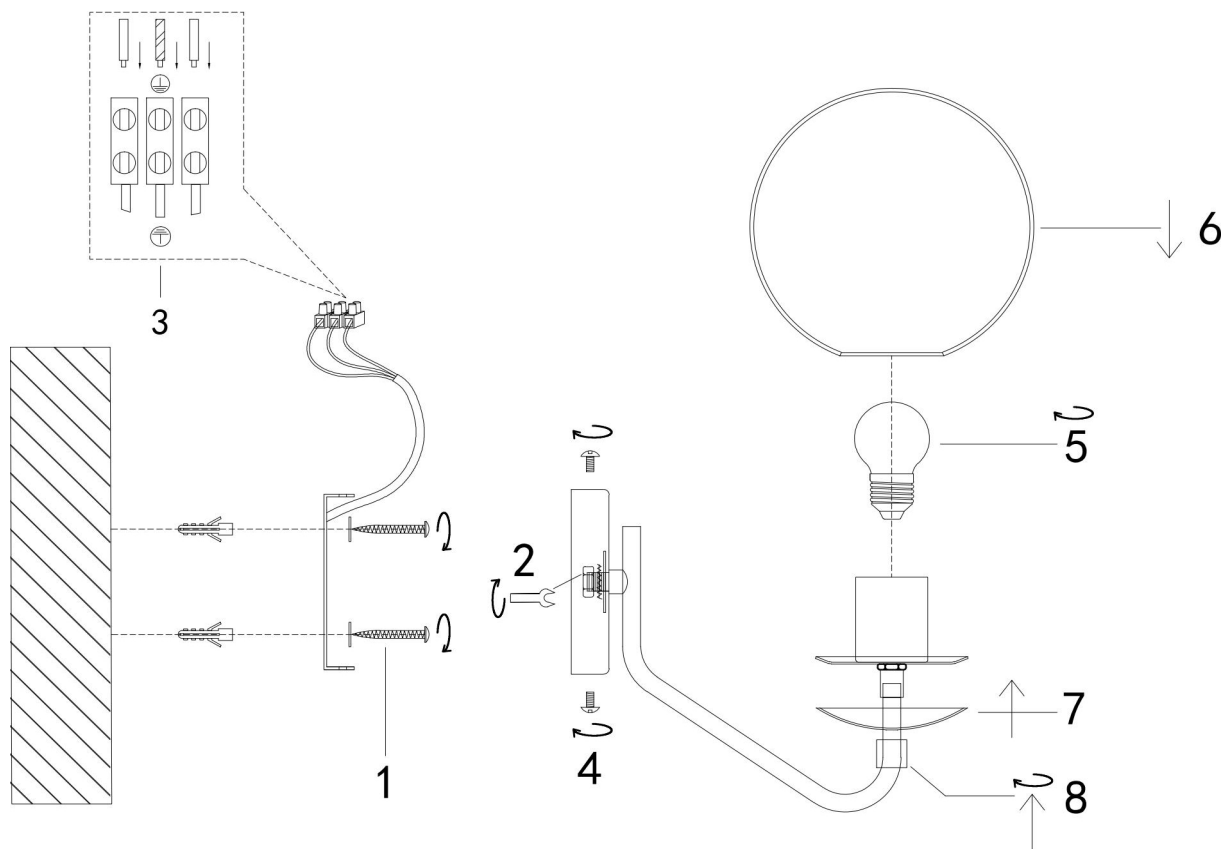

freya

Инструкция FR5140WL-01GB

1xE27 40W

Модель: FR5140WL-01GB

Коллекция: Modern

Серия: Moricio

Настенный светильник