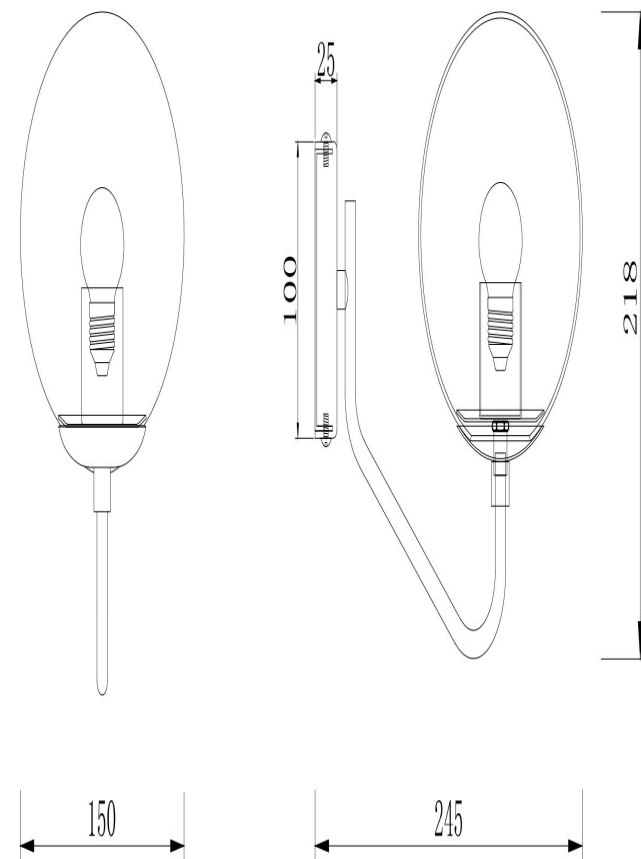

freya

Инструкция FR5140WL-01GB

1xE27 40W

Модель: FR5140WL-01GB

Коллекция: Modern

Серия: Moricio

Настенный светильник